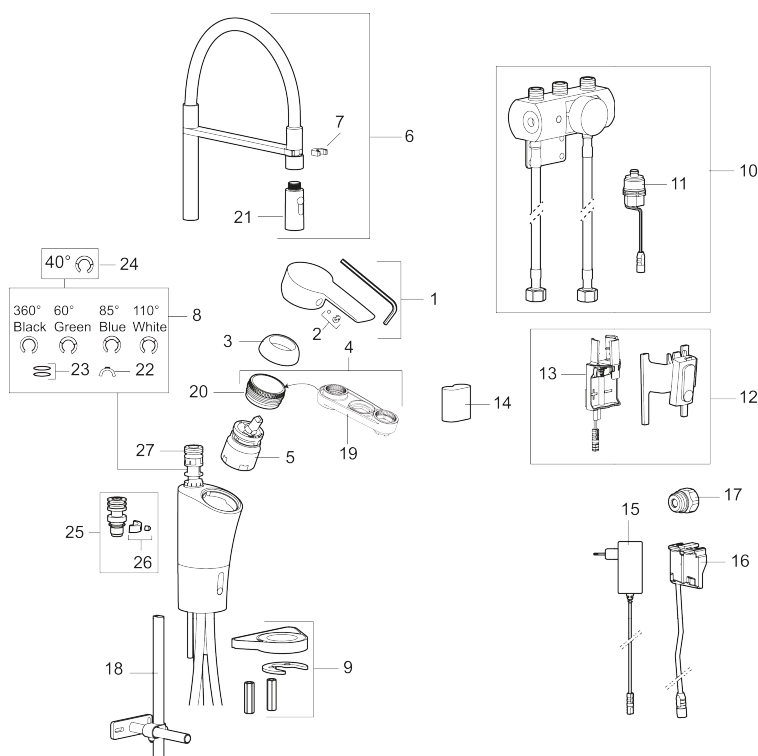

Artikel-nummer: 242402 **VVS:** 716270524 **Flow 3 bar:** 9,1 l/m
Beskrivelse: Krom, batteridrift inkl. batteri

Unikke egenskaber

Tilbageløbssikring

- ESS (Energy Saving System).
- Soft Closing og keramisk kartusche.
- Svingtud 60°, 85°, 110° eller 360° (begrænsningsæt for 60° eller 110° inkluderet).
- Fleksibel tud med to vandstråle-indstillinger.
- Begrænset skylletid, forhindrer oversvømmelse.
- Deaktivering af sensoren i 5 min (bruges f.eks til rengøring).
- Lavt strømforbrug - Lang levetid.
- IP-sensor, IP67.

Installation:

- Nem installation og service.
- Kan tilpasses til batteridrift 6V eller netdrift 12 V AC/DC.
- Ved netdrift anvendes adapter sæt MA S600147.
- Automatisk justering af sensorafstanden.
- Fleksible tilslutningsslanger i metalflettet Soft-PEX[®], G3/8.
- Hulstørrelse: Ø34-37 mm.

Indstillinger:

- Programmerbar detektionsafstand.
- Valgfri skylletid.

PRODUKTBESKRIVELSE

MORA CERA duo miniprofi

Mora Cera Duo miniprofi bringer fordelene fra et professionelt restaurantkøkken ind i dit private hjem. Sensorfunktionen gør armaturet mere hygiejnisk såvel som vandbesparende, miljøvenligt og ikke mindst let at betjene selv med indsmurte fingre. Mora Cera Duo miniprofi gør dit liv i køkkenet nemmere, mere vandbesparende og har tilmed pakket sig selv ind i et smukt indbydende design.

Artikel-nummer: 242402

VVS: 716270524

Reservedelsliste

NR.	ART.NO	VVS	BESKRIVELSE
1	409600.AE		Greb, komplet
2	409392.AE	745148403	Farvebrik og skrue til greb
3	409391.AE	745148402	Dækhætte
4	409393.AE	745148404	Låsemøtrik til keramisk indsats, inkl. værktøj
5	S600273	745136006	Keramisk patron med værktøj, koldstart
6	S600059	716270824	Tud, komplet, krom
7	S600061	745148751	Tudmontering
8	S600299		Pakningssæt med spærringer
9	S600159		Monteringssæt til køkkenarmatur
10	S600327		Blandeventil
11	S600277	704369842	Magnetventil