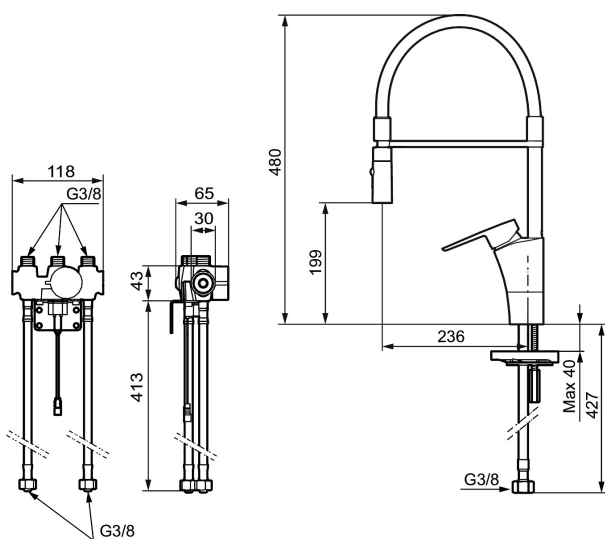

Indstillinger:

- Programmerbar detektionsafstand.
- Valgfri skylletid.