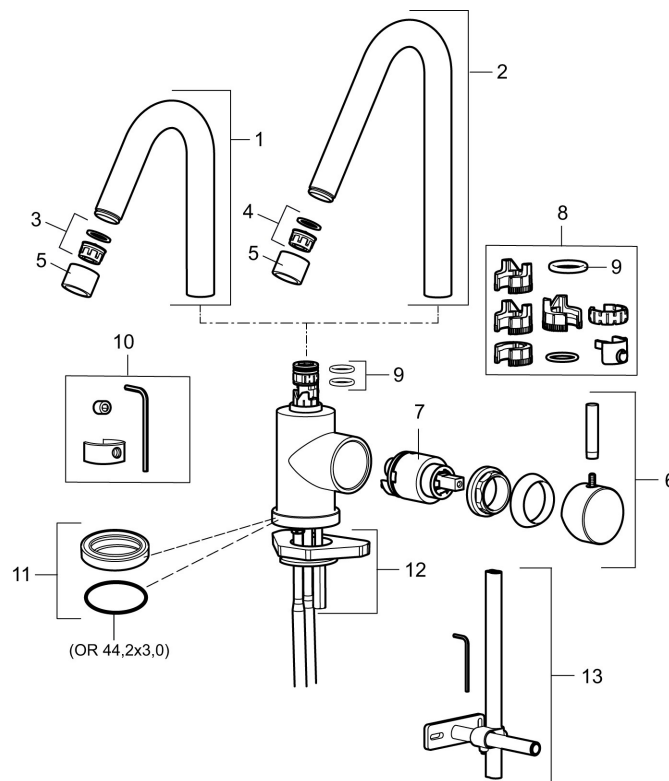

PRODUKTBESKRIVNING

MORA IZZY raw kjøkkenbatteri

Mora Izzy formidler harmoni og eleganse. Tutens formskjønne linjer gir Mora Izzy et karakteristisk utseende. Den rå matte ubehandlede overflaten på Izzy Raw eldes og patineres vakkert over tid - livet rundt kranen vil gjøre inntrykk.

Art.no.: 702800.66

NRF-nummer: 4290344

Reservedelsliste

NR.	ART. NO.	NRF-NUMMER	BESKRIVELSE
1	409616.AE		Utløpstut, komplett, servant, krom
1	409616.25AE		Utløpstut, komplett, servant, rustikk messing
1	409616.66AE		Utløpstut, komplett, servant, råmessing
1	409616.80AE		Utløpstut, komplett, servant, krom/riflete
2	409615.AE		Utløpstut, komplett, kjøkken, krom
2	409615.25AE		Utløpstut, komplett, kjøkken, rustikk messing
2	409615.66AE		Utløpstut, komplett, kjøkken, råmessing
2	409615.80AE		Utløpstut, komplett, kjøkken, krom/riflete
3	131419.AE		Innsat strålesamler, 5,5–6,5 l/min ved 3 bar
4	131398.AE		Innsats strålesamler, 9–11 l/min ved 3 bar
5	409618.AE		Hylse for strålesamler M22 innv., krom
5	409618.25AE		Hylse for strålesamler M22 innv., rustikk messing