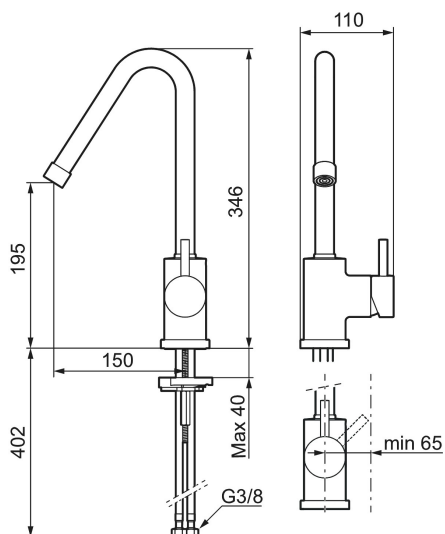

MORA IZZY raw kjøkkenbatteri

Mora Izzy formidler harmoni og eleganse. Tutens formskjønne linjer gir Mora Izzy et karakteristisk utseende. Den rå matte ubehandlede overflaten på Izzy Raw eldes og patineres vakkert over tid - livet rundt kranen vil gjøre inntrykk.

Art.no.: 702800.66 **NRF-nummer:** 4290344 **Flow 3 bar:** 11,1 l/m

Utførende: Råmessing

Izzy Raw og Rustic har en overflate av ubehandlet messing, som gjør at den kommer å bli eldet, patinert og vakker med tiden.

- ESS (Energisparesystem)
- Vannmengdebegrenser og temperatursperre
- Svingbar tut sperre 60°, 85°, 110° eller 360°
- Fleksible Soft PEX®-rør med 3/8" mutter
- For hull i benk Ø29-37 mm

Unike funksjoner

Tilbakeslagssikring