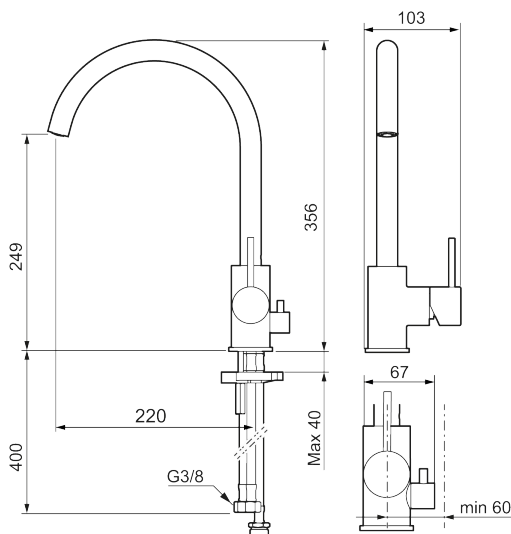

Om serien

INXX II er en elegant og tidløs serie i en palett av nøyte utvalgte nyanser. Kombinasjonen av høy kvalitet, stilren design og herlig komfort gjør den til den ultimate serien.

Art.no.:	NRF-nummer:	Flow 3 bar: 6,0
272151.62CA	4290529	l/m
Utførende: Børstet messing PVD		

Unike funksjoner

Tilbakeslagssikring 

- Vannmengdebegrenser og temperatursperre
- Svingbar tut sperre 60°, 85°, 110° eller 360°
- Innebygget avstengning for maskin, innstilt på Kv. OBS! Ikke omstillbar til VV
- Fleksible Soft PEX®-rør med 3/8" mutter
- For hull i benk Ø34-37 mm