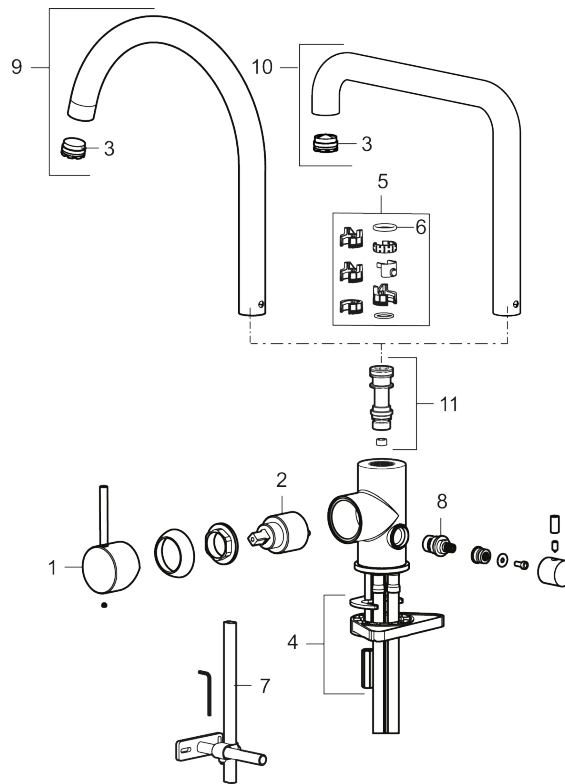

Unike funksjoner

Tilbakeslagssikring 

- Vannmengdebegrenser og temperatursperre
- Svingbar tut sperre 60°, 85°, 110° eller 360°
- Innebygget avstengning for maskin, innstilt på Kv. OBS! Ikke omstillbar til VV
- Fleksible Soft PEX®-rør med 3/8" mutter
- For hull i benk Ø34-37 mm

NRF-nummer: 4290529

Reservedelsliste

NR.	ART. NO.	NRF-NUMMER	BESKRIVELSE
1	409700.AE	4295005	Spak, komplett, krom
1	409700.12AE	4294998	Spak, komplett, matt sort
1	409700.22AE	4294999	Spak, komplett, matt hvit
1	409700.44AE	4295001	Spak, komplett, matt grå
1	409700.60AE	4295002	Spak, komplett, polert messing PVD
1	409700.62AE	4295003	Spak, komplett, børstet messing PVD
1	409700.76AE	4295004	Spak, komplett, børstet nikkell

NR.	ART. NO.	NRF-NUMMER	BESKRIVELSE
2	409702.AE	4295013	Innsats
3	S600230		Strålesamler M21,5 utv., Z
4	S600055		Monteringstilbehør
5	209565.AE		Låsesett for tut
6	708843.AE		O-ring (15,54 x 2,62), 2 stk
7	409340.AE		Stabiliseringsatts
8	409707.AE	4295017	Vaskemaskininnsats
9	409712.AE		Utløpstut, krom
9	409712.12AE		Utløpstut, matt sort
9	409712.22AE		Utløpstut, matt hvit
9	409712.44AE		Utløpstut, matt grå
9	409712.60AE		Utløpstut, polert messing PVD
9	409712.62AE		Utløpstut, børstet messing PVD
9	409712.76AE		Utløpstut, børstet nikkel
10	409713.AE		Utløpstut, krom
10	409713.12AE		Utløpstut, matt sort
10	409713.22AE		Utløpstut, matt hvit
10	409713.44AE		Utløpstut, matt grå
10	409713.60AE		Utløpstut, polert messing PVD
10	409713.62AE		Utløpstut, børstet messing PVD
10	409713.76AE		Utløpstut, børstet nikkel
11	S600231		Tutnippel, komplett