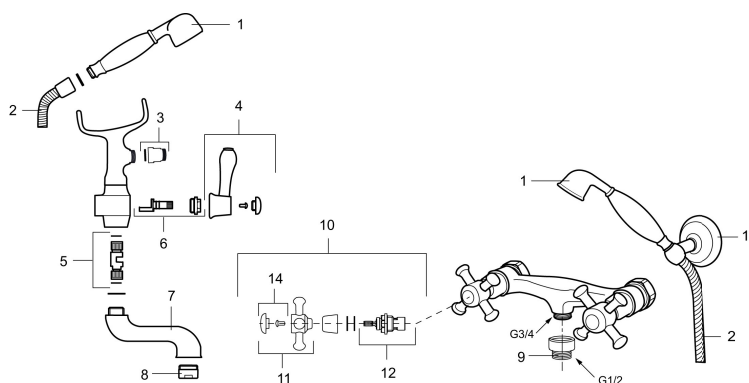

## Togrebsarmatur, Mora Classic

Mora Classic er en eksklusiv vandhaneserie, der genopliver de gamle designidealer med de runde og kraftige former. Alle dele er fremstillet i metal, i ægte Morakvalitet. Mora Classic karbatteri giver dig, ud over komfort og tryghed, den detalje, der skaber helheden i dit badeværelse. Keramisk tætning er standard. Moderne teknik i klassisk udformning, når den er bedst.

Artikel-nummer: 700631 VVS: 726438504 Flow 3 bar: 27,8 l/m

Beskrivelse: Krom

- Væghængt til kar og bruser.
- Fast tud og omskifter.
- 100 mm fremspring.
- Passer til Mora Classic Family.
- 150-153 c/c.

PRODUKTBESKRIVELSE

# Togrebsarmatur, Mora Classic

Mora Classic er en eksklusiv vandhaneserie, der genopliver de gamle designidealer med de runde og kraftige former. Alle dele er fremstillet i metal, i ægte Morakvalitet. Mora Classic karbatteri giver dig, ud over komfort og tryghed, den detalje, der skaber helheden i dit badeværelse. Keramisk tætning er standard. Moderne teknik i klassisk udformning, når den er bedst.

## Reservedelsliste

NR.	ART.NO	VVS	BESKRIVELSE
1	130802.AE	738647504	Håndbruser
2	S600310		Bruseslange 1750 mm, krom
3	S600075		Overgangsnippel , G1/2i - G1/2u
4	708141.AE	745149018	Greb til omskifter
5	708143.AE	745149020	Stempel til omskifter
6	708142.AE	745149019	Omskifter
7	708339		Kartud
8	131328.AE		Perlator M28 udv., til kartud, krom
9	640000.AE	737881514	Overgang G1/2 udv. - G3/4 indv.
10	708147.AE	745149011	Topstykke
11	708137.AE	745149017	Greb, komplet med skrue og dækbrik(VV+KV)
12	719109.AE	745149001	Topstykke uden greb
13	130804.AE	745149016	Vægholder for håndbruser
14	708135.AE	745149015	Skrue og dækbrik (VV+KV), krom
14	708135.65AE		Skrue og dækbrik (VV+KV), guld