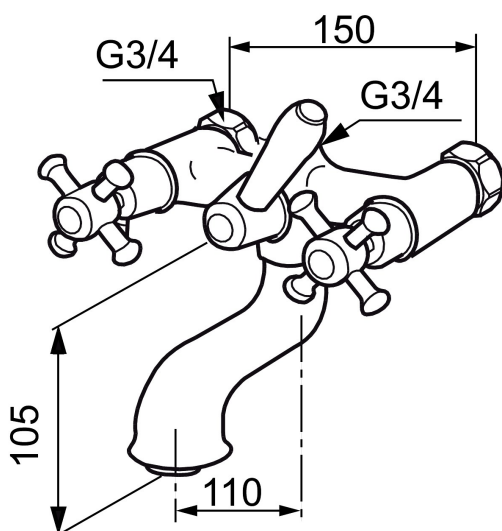

## Togrebsarmatur, Mora Classic

Mora Classic er en eksklusiv vandhaneserie, der genopliver de gamle designidealer med de runde og kraftige former. Alle dele er fremstillet i metal, i ægte Morakvalitet. Mora Classic karbatteri giver dig, ud over komfort og tryghed, den detalje, der skaber helheden i dit badeværelse. Keramisk tætning er standard. Moderne teknik i klassisk udformning, når den er bedst.

Artikel-nummer: 700631 VVS: 726438504 Flow 3 bar: 27,8 l/m

Beskrivelse: Krom

- Væghængt til kar og bruser.
- Fast tud og omskifter.
- 100 mm fremspring.
- Passer til Mora Classic Family.
- 150-153 c/c.

PRODUKTBESKRIVELSE

# Togrebsarmatur, Mora Classic

Mora Classic er en eksklusiv vandhaneserie, der genopliver de gamle designidealer med de runde og kraftige former. Alle dele er fremstillet i metal, i ægte Morakvalitet. Mora Classic karbatteri giver dig, ud over komfort og tryghed, den detalje, der skaber helheden i dit badeværelse. Keramisk tætning er standard. Moderne teknik i klassisk udformning, når den er bedst.

## Reservedelsliste

NR.	ART.NO	VVS	BESKRIVELSE
1	130802.AE	738647504	Håndbruser
2	S600310		Bruseslange 1750 mm, krom
3	S600075		Overgangsnippel , G1/2i - G1/2u
4	708141.AE	745149018	Greb til omskifter
5	708143.AE	745149020	Stempel til omskifter
6	708142.AE	745149019	Omskifter
7	708339		Kartud
8	131328.AE		Perlator M28 udv., til kartud, krom
9	640000.AE	737881514	Overgang G1/2 udv. - G3/4 indv.
10	708147.AE	745149011	Topstykke
11	708137.AE	745149017	Greb, komplet med skrue og dækbrik(VV+KV)
12	719109.AE	745149001	Topstykke uden greb
13	130804.AE	745149016	Vægholder for håndbruser
14	708135.AE	745149015	Skrue og dækbrik (VV+KV), krom
14	708135.65AE		Skrue og dækbrik (VV+KV), guld