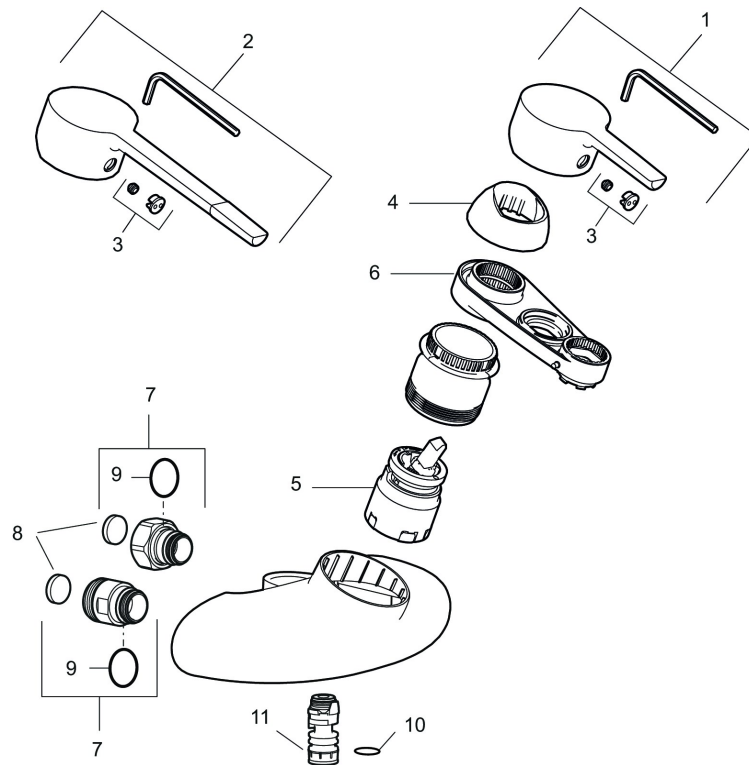

Art.nr: 753250 RSK: 8309061 Flöde 3 bar: 7,4 l/min

Utförande: Krom, 160 c/c

- ESS (energisparsystem)
- Mjukstängning med keramisk tätning
- Omställbar flödesbegränsning och temperaturspär
- Eco (energi- och vattenbesparande strålsamlare)
- Inkl. underliggande pip
- Piputsprång med väggbicka 308 mm
- OBS! Får ej användas tillsammans med självstängande handdusch

Art.nr: 753250

RSK: 8309061

Reservdelslista

NR.	ART.NR	RSK	BESKRIVNING
1	409389.AE	8344867	Spak, komplett
2	409390.AE	8344874	Care-spak, komplett, krom/svart
3	409392.AE	8344866	Färgmarkering och fästskruv
4	409410.AE	8591986	Täckhylsa
5	409450.AE	8591987	Keramiksats, 20 l/min, inkl. serviceverktyg
6	891096.AE	8345921	Serviceverktyg
7	409360.AA	8187781	Anslutningsnippel (150 c/c), butiksförpackad
7	409361.AE	8228492	Anslutningsnippel (160 c/c)
8	409359.AA	8345172	Filtersats för anslutningskoppling, butiksförpackad
9	129131.AE	8295316	O-ring (18,1 x 1,6), 2 st
10	708843.AE	8295357	O-ring (15,54 x 2,62), 2 st

NR.	ART.NR	RSK	BESKRIVNING
11	109020.AE	8295322	Nippel M18x1