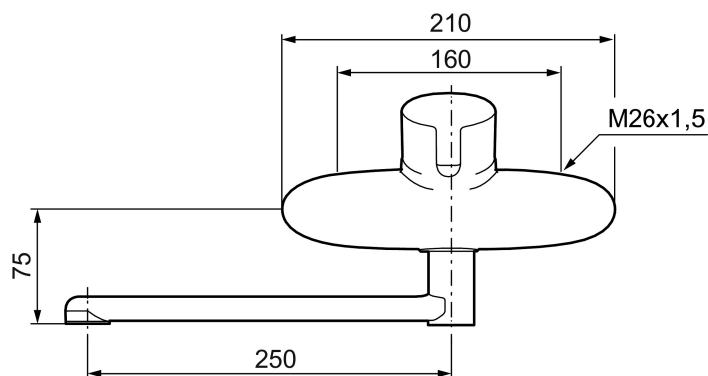

MORA MMIX W5 köks- och tvättställsblandare

Mora MMIX har blivit en av våra mest uppskattade serier. Samtliga produkter i serien sätter användarkomfort och hög säkerhet främst. Vårt unika miljökoncept EcoSafe™ ligger till grund för utvecklingsarbetet och bidrar till låg energiförbrukning och långsiktiga miljöhänsyn. Något du och din familj kommer att uppskatta många år framöver.

Art.nr: 753250 RSK: 8309061 Flöde 3 bar: 7,4 l/min

Utförande: Krom, 160 c/c

- ESS (energisparsystem)
- Mjukstängning med keramisk tätning
- Omställbar flödesbegränsning och temperaturspär
- Eco (energi- och vattenbesparande strålsamlare)
- Inkl. underliggande pip
- Piputsprång med väggbicka 308 mm
- OBS! Får ej användas tillsammans med självstängande handdusch