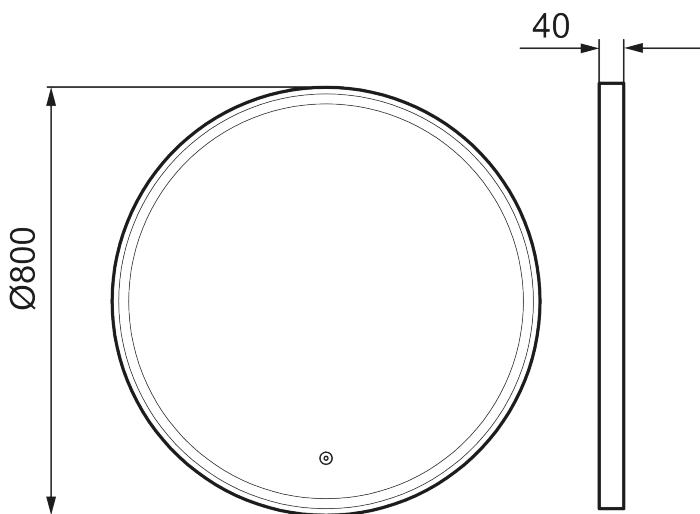

Ainutlaatuiset ominaisuudet

MORA SOLO I, peili

Viehättävään mustaan metallikehykseen verhottu Solo I -peili sisäpuolen LED-valonauhalla tuo sisustukseen dynaamista tunnelmaa. Huurtumaton peili helpottaa käyttöä ja mutkaton muotoilu miellyttää silmää.

Tietoja Mora X Collection valikoimasta

Viehättävän kehystyksen ja kosketuksella ohjattavan taustavalaistuksen ansiosta tämä monipuolinen peili sopii tyyliltään mukavasti tilaan kuin tilaan.

Tuote-nro: 953100.12 **LVI:** 6041007

Kuvaus: Ø800 mm

- Musta alumiinikehys
- Energiatehokas LED-valo
- Kupariton lasi, jossa on turvakalvo
- Huurtumisen estotoiminto
- Valo päälle/pois koskettamalla
- 6 400 K
- IP 44 -sertifikaatti, CE-merkintä
- Etäisyys seinästä: 40 mm