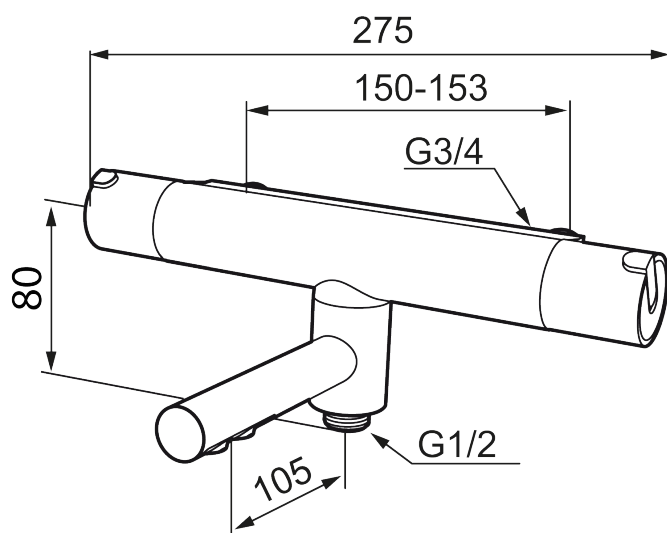

MORA REXX T5 badkarsblandare

Mora REXX är essensen av skandinavisk design och funktionalitet. Serien är minimalistisk och med enkelheten i fokus. Dess precision är dess innovation. När tradition och hantverk samsas med moderna tillverkningsmetoder och inspirerande formgivning, blir resultatet Mora REXX. Här i form av en vacker badkarsblandare med världsledande funktionalitet för säkerhet och komfort.

Art.nr: 707010 RSK: 8344027

Utförande: Krom, 150 c/c

Unika egenskaper

Skyddsmodul 

- OBS! 150 c/c
- Utloppspip med inbyggd omkastare
- Kompenserar temperatur- och tryckvariationer
- Säkerhetsspärr 38°
- Eco-stopp
- Piputsprång med väggbricka 182 mm
- Ansl. inv. G3/4
- Återströmningsskydd enligt EU-standard SS-EN 1717