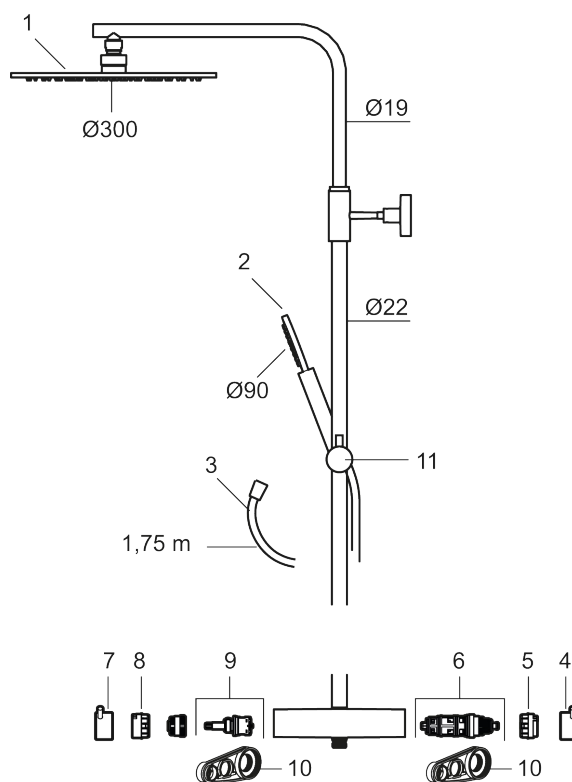

PRODUKTBESKRIVNING

INXX II shower system kit

Med en tålig mattgrå nyans förenar INXX II klassisk design med hög prestanda och erbjuder en jämn temperatur, hög komfort och ett starkt skydd mot skållning. Takduschens stora tunna taksil gör att duschen passar lika bra i ett badrum med stark karaktär och effektfulla former som i ett sobert badrum skapat för avkopplande stunder. Blandaren är testad och godkänd utifrån de byggregler som finns och är energieffektiv, vilket innebär att den ger en lägre vatten- och energiförbrukning utan att ge avkall på komforten. INXX II är serien som erbjuder en vattenupplevelse i världsklass.

Om serien

INXX II är en elegant och tidlös serie i en palett av noga utvalda nyanser. Kombinationen av hög kvalitet, sober design och skön komfort gör den till den ultimata serien.

Art.nr: 271800.44

RSK: 8283086

Reservdelslista

NR.	ART.NR	RSK	BESKRIVNING
1	130348	8237489	Taksil 300 mm, krom
1	130348.12	8237490	Taksil 300 mm, mattsvart
1	130348.22	8237491	Taksil 300 mm, mattvit
1	130348.44	8237492	Taksil 300 mm, mattgrå