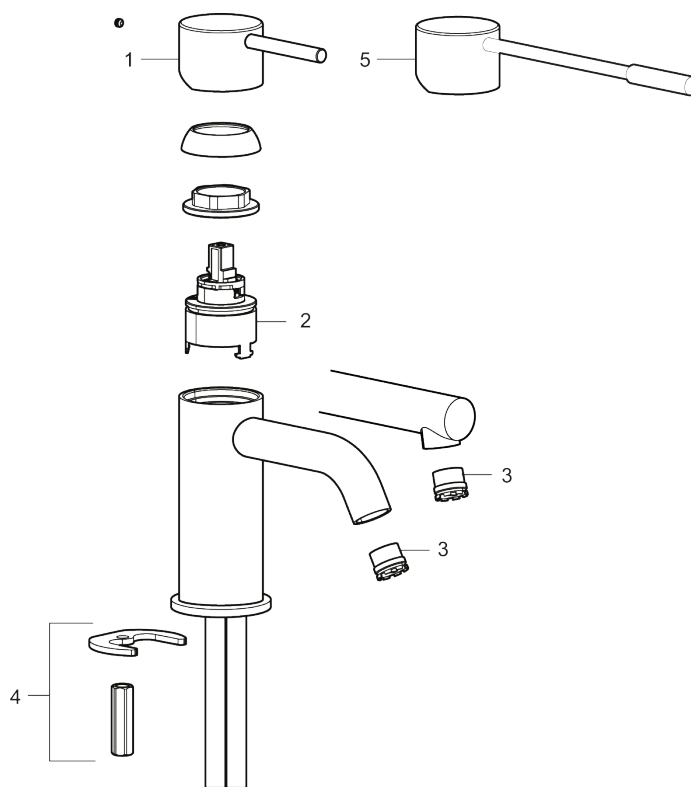

PRODUKTBESKRIVNING

INXX II soft, small
tvättställsblandare

INXX II tvättställsblandare finns i tre olika höjder där small är en låg blandare anpassad för mindre handfat. Med den eleganta hållbara nyansen borstad mässing och tvättställsblandarens stilrena form, höjer INXX II soft badrummets komfort och ger en känsla av kvalitet och elegans. Blandaren är testad och godkänd utifrån de byggregler som finns och är energieffektiv, vilket innebär att den ger en lägre vatten- och energiförbrukning utan att ge avkall på komforten. Bottenventil finns som tillbehör i samma nyans.

Om serien

INXX II är en elegant och tidlös serie i en palett av noga utvalda nyanser. Kombinationen av hög kvalitet, sober design och skön komfort gör den till den ultimata serien.

Art.nr: 273001.62CA

RSK: 8278257

Reservdelslista

NR.	ART.NR	RSK	BESKRIVNING
1	409701.AE	8394076	Spak, komplett, krom
1	409701.12AE	8394077	Spak, komplett, mattsvart
1	409701.22AE	8394078	Spak, komplett, mattvit
1	409701.44AE	8394079	Spak, komplett, mattgrå