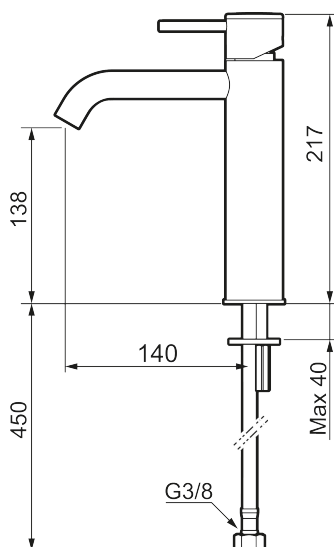

Unikke egenskaber

Tilbageløbssikring

MORA INXX II soft, medium

INXX II håndvaskarmatur findes i tre forskellige højder, hvor medium er et mellemhøjt armatur, der er tilpasset større håndvaske. I den moderne, holdbare overflader poleret messing og håndvaskarmaturets stilrene form højner INXX II soft badeværelsets standard og giver en følelse af kvalitet og elegance. Armaturet er testet og godkendt ud fra det gældende bygningsreglement og er energieffektivt, hvilket indebærer, at det giver et lavere vand- og energiforbrug uden at gå på kompromis med komforten. Bundventilen fås som tilbehør i samme overflader.

273011.60CA

VVS:

701496285

Flow 3 bar: 4,5

l/m

Beskrivelse: Poleret messing PVD

- Til håndvask.
- 140 mm fremspring.
- Keramisk tætning.
- Indbygget temperatur- og flowbegrænser.
- Eco (Energi- og vandbesparende konstantvandstrømsperlator 5 l/min) ved 2-6 bar.
- Flexible tilslutningsslanger.
- Hulmål Ø34-37 mm.