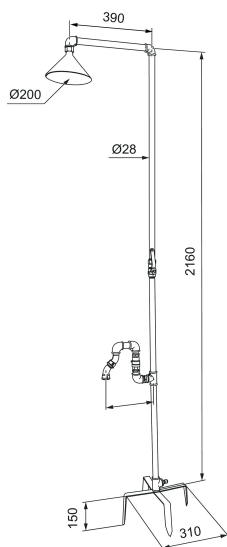

Mora Garden frittstående utedusj

En svalende dusj i sommervarmen eller et praktisk tappested for vannkannen. Den nye utedusjen Mora Garden har mange muligheter, i tillegg til at den blir et vakkert innslag i hagen.

Art.no.: 400011

Utførende: Sort

- Den frittstående modellen av utedusjen har en fot av stabile spyd som lett kan trykkes ned i bakken. Det gjør også at dusjen enkelt kan flyttes rundt i hagen – eller tas med til hytta
- Dusjen har to munnstykker: en takdusj og en nedre kran
- En vrider på dusjstangen brukes til å åpne og stenge av for vannet i dusjen eller kranen