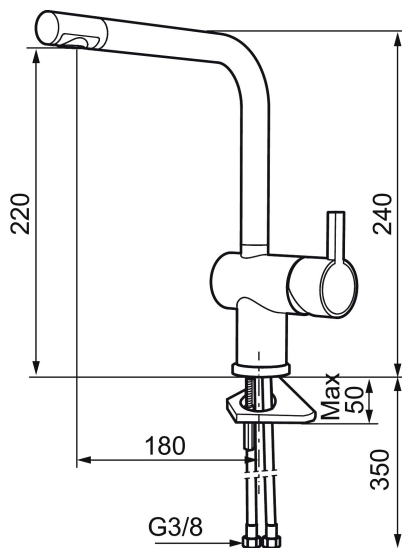

## Mora Rexx K6 keittiöhana

Mora Rexx on skandinaavista muotoilua ja toimivuutta parhaimmillaan. Minimalistinen sarja, jossa tärkeintä on yksinkertaisuus. Sarjan innovatiivisuus on sen tarkkuudessa. Kun traditio ja käsityö lyövät kättä modernien valmistusmenetelmien ja innoittavan muotoilun kanssa, on tuloksena Mora Rexx. Mora Rexx on sisäänrakennettua älykästä toimivuutta tarjoava kaunis keittiöhana.

Tuote-nro: 707110 LVI: 6261163 Flow 3 bar: 8,1 l/m

Kuvaus: Kromattu

- ESS-energiansäästötoiminto
- Keraaminen säätöosa
- Vesimäärän ja lämpötilan esisäätö
- Eco-poresuutin
- Joustavat Soft PEX<sup>®</sup>- liitosletkut 3/8" liitosmutterilla
- Juoksuputken rajoitus valittavissa 60° tai 120°
- Asennusreikä Ø32-35 mm
- Ääniluokka 1