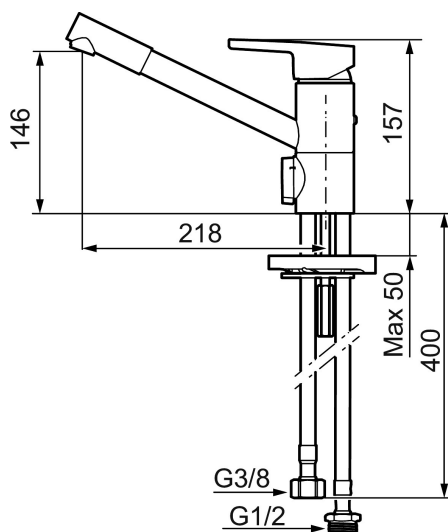

MORA MMIX K2 Spültisch- Einhebelmischer

Die Armaturenserie Mora MMIX verbindet attraktives skandinavisches Design mit anspruchsvollster Mora-Technologie.

Ihr Leistungsspektrum ist einzigartig: Sie spart Wasser und Energie, verhindert die Entstehung von Druckstößen im Trinkwassernetz und bietet aufgrund ihrer besonderen Kartuschen-Technologie eine besondere Leichtgängigkeit und eine lange Lebensdauer.

: 732251.TT Flow 3 bar: 9,8 l/m

Ausführung: Chrom, mit Turbo Jet

Schutzmodul

- Mit Geräteanschlussventil (Umstellung warm/kalt möglich)
- ESS (Energie-Spar-System)
- Mit Soft Closing zur Vermeidung von Druckstößen
- Einstellbare Mengen- und Temperaturbegrenzung
- Eco (Energie- und Wasserstrahlregler)
- Flexible Anschlussschläuche Soft-PEX®
- Drehbarer und schwenkbarer Auslauf, Schwenkbegrenzung 110°
- Lead Free (Bleifrei gem. Trinkwasserverordnung)
- Lochdurchmesser Ø34-37 mm