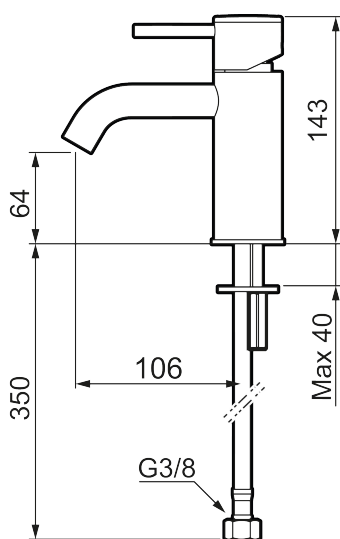

MORA INXX II soft, small tvättställsblandare

Art.nr: 273001.LD3 RSK: 8275721 Flöde 3 bar: 3,0 l/min

Utförande: Krom, LEED/BREEAM-anpassad

- Keramisk tätning
- Omställbar flödesbegränsning och temperaturspär
- Flexibla anslutningsrör i metallomspunnen Soft PEX[®], lekande G3/8
- Hålmått Ø34-37 mm

Unika egenskaper

Skyddsmodul 

PRODUKTBeskrivning

MORA INXX II soft, small tvättställsblandare

Art.nr: 273001.LD3

RSK: 8275721

Reservdelslista

NR.	ART.NR	RSK	BESKRIVNING
1	409701.AE	8394076	Spak, komplett, krom
1	409701.12AE	8394077	Spak, komplett, mattsvart
1	409701.22AE	8394078	Spak, komplett, mattvit
1	409701.44AE	8394079	Spak, komplett, mattgrå
1	409701.60AE	8394080	Spak, komplett, polerad mässing PVD
1	409701.62AE	8394081	Spak, komplett, borstad mässing PVD
2	409703.AE	8437060	Keramikinsats
3	409706.AE	8281571	Strålsamlare M16,5 utv., 5 l/min vid 2–6 bar
4	209518.AE	8346911	Fästdetaljer
5	409708.AE	8394122	Care-spak, komplett, krom
5	409708.12AE	8394123	Care-spak, komplett, mattsvart
5	409708.22AE	8394124	Care-spak, komplett, mattvit
5	409708.44AE	8394125	Care-spak, komplett, mattgrå
5	409708.60AE	8394126	Care-spak, komplett, polerad mässing PVD

NR.	ART.NR	RSK	BESKRIVNING
5	409708.62AE	8394127	Care-spak, komplett, borstad mässing PVD