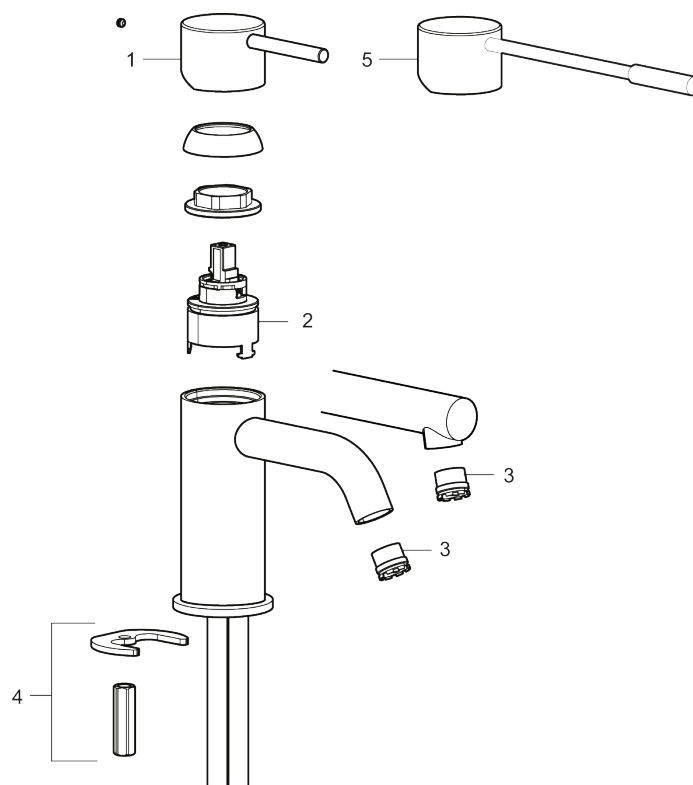

MORA INXX II soft, small tvättställsblandare

Art.nr: 273001.LD3 RSK: 8275721 Flöde 3 bar: 3,0 l/min

Utförande: Krom, LEED/BREEAM-anpassad

- Keramisk tätning
- Omställbar flödesbegränsning och temperaturspär
- Flexibla anslutningsrör i metallomspunnen Soft PEX[®], lekande G3/8
- Hålmått Ø34-37 mm

Unika egenskaper

Skyddsmodul 

PRODUKTBeskrivning

MORA INXX II soft, small tvättställsblandare

Art.nr: 273001.LD3

RSK: 8275721

Reservdelslista

NR.	ART.NR	RSK	BESKRIVNING
1	409701.AE	8394076	Spak, komplett, krom
1	409701.12AE	8394077	Spak, komplett, mattsvart
1	409701.22AE	8394078	Spak, komplett, mattvit
1	409701.44AE	8394079	Spak, komplett, mattgrå
1	409701.60AE	8394080	Spak, komplett, polerad mässing PVD
1	409701.62AE	8394081	Spak, komplett, borstad mässing PVD
2	409703.AE	8437060	Keramikinsats
3	409706.AE	8281571	Strålsamlare M16,5 utv., 5 l/min vid 2–6 bar
4	209518.AE	8346911	Fästdetaljer
5	409708.AE	8394122	Care-spak, komplett, krom
5	409708.12AE	8394123	Care-spak, komplett, mattsvart
5	409708.22AE	8394124	Care-spak, komplett, mattvit
5	409708.44AE	8394125	Care-spak, komplett, mattgrå
5	409708.60AE	8394126	Care-spak, komplett, polerad mässing PVD

NR.	ART.NR	RSK	BESKRIVNING
5	409708.62AE	8394127	Care-spak, komplett, borstad mässing PVD