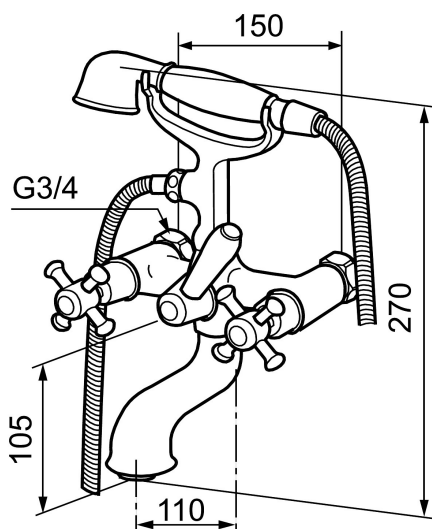

## MORA CLASSIC badkarsblandare

Mora Classic är en exklusiv serie vattenkranar som tar tillvara de gamla designidealen med de runda och kraftiga formerna. Alla delar är tillverkade i metall, med sann Morakvalitet. Mora Classic badkarsblandare ger dig, förutom komfort och trygghet, detaljen som skapar helheten i ditt badrum. Keramisk tätning är standard. Modern teknik i klassisk tappning när den är som bäst.

Art.nr: 700624 RSK: 8113400

Utförande: Krom, 150 c/c

- Med slang och handdusch
- G3/4 anslutning mot vägg
- Piputsprång från vägg 170 mm
- Med vridomkastare