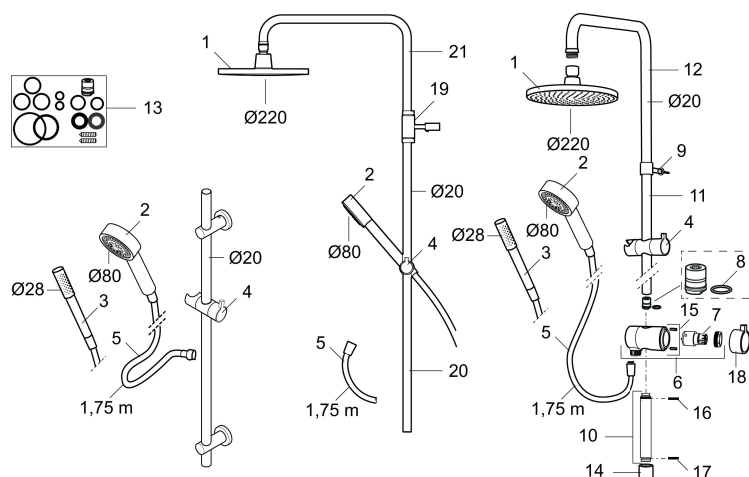

Art.nr: 130016 RSK: 8180926

Utförande: Krom

- Omkastare med keramisk tätning
- Metallomspunnen slang 1750 mm, PVC- och BPA-fri innerslang
- Med antikalksystemet "Easy-Clean"
- Duschröret kan kapas vid behov
- Justerbart väggfäste
- Omkastaren kan monteras med vredet framåt eller åt sidan
- Eco (energi- och vattenbesparande handdusch 9 l/min, taksil 12 l/min)

PRODUKTBESKRIVNING

MORA REXX S6 shower system

Mora REXX är essensen av skandinavisk design och funktionalitet. Serien är minimalistisk och med enkelheten i fokus. Dess precision är dess innovation. När tradition och hantverk samsas med moderna tillverkningsmetoder och inspirerande formgivning, blir resultatet Mora REXX. Här i form av en generös dusch med bred taksil och smidig handdusch, båda med antikalksystem.

Art.nr: 130016

RSK: 8180926

Reservdelslista

NR.	ART.NR	RSK	BESKRIVNING
1	131192	8180715	Taksil 220 mm, krom
2	130356	8199194	Handdusch, krom
3	209534	8199198	Handdusch, krom
3	209534.75	8199199	Handdusch, rostfritt utseende
4	130357.AA	8762735	Gliddel, krom, butiksförpackad
4	130357.0011AE	8762729	Gliddel, krom/svart
5	S600310	8239707	Metallomspunnen duschslang 1750 mm, krom
6	409430.AE	8541683	Duschomkastare (utan ratt)
7	S600321	8239708	Insats till duschomkastare
8	639173.AE	8295314	O-ring (15,1 x 1,6), 2 st
9	139906.AE	8180378	Duschrörsklammer 20 mm
10	209549.AE	8180946	Anslutningsrör
11	209548.AE	8180944	Underrör
12	209550.AE	8180947	Överrör
13	409425.AE	8346925	Reservdelspåse till Mora shower system
14	209291.AE	8295321	Övergångsnippel G1/2 - M18x1

NR.	ART.NR	RSK	BESKRIVNING
15	139812.AE	8295323	Stoppskruv M5x20
16	309246.AE	8295312	O-ring (13,1 x 1,6)
17	609029.AE	8295315	O-ring (16,1 x 1,6)
18	409520.AE	8348107	Vred till duschomkastare
19	409590.AE	8221731	Duschrörsklammer, krom
20	209648.AE	8217836	Underrör, krom
21	209650.AE	8217835	Överrör