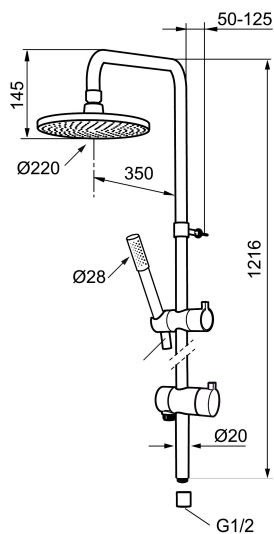

MORA REXX S6 shower system

Mora REXX är essensen av skandinavisk design och funktionalitet. Serien är minimalistisk och med enkelheten i fokus. Dess precision är dess innovation. När tradition och hantverk samsas med moderna tillverkningsmetoder och inspirerande formgivning, blir resultatet Mora REXX. Här i form av en generös dusch med bred taksil och smidig handdusch, båda med antikalksystem.

Art.nr: 130016 RSK: 8180926

Utförande: Krom

- Omkastare med keramisk tätning
- Metallomspunnen slang 1750 mm, PVC- och BPA-fri innerslang
- Med antikalksystemet "Easy-Clean"
- Duschröret kan kapas vid behov
- Justerbart väggfäste
- Omkastaren kan monteras med vredet framåt eller åt sidan
- Eco (energi- och vattenbesparande handdusch 9 l/min, taksil 12 l/min)