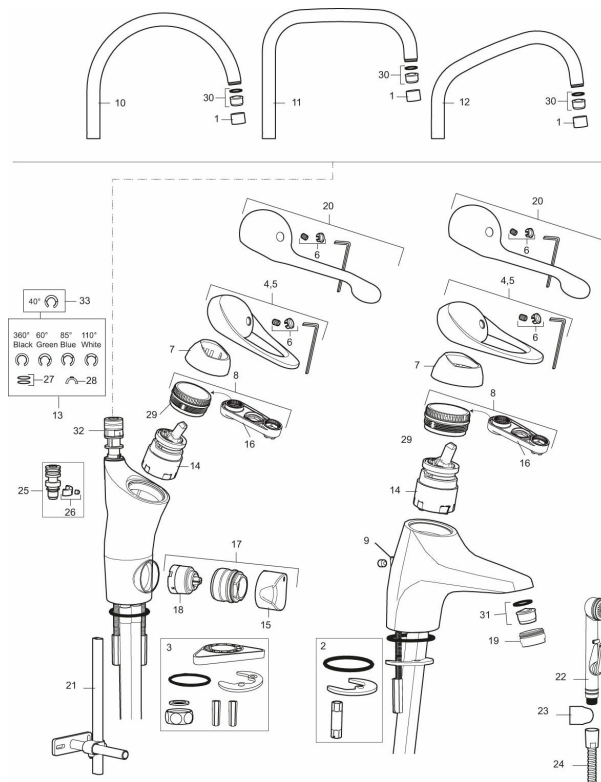

Tuote-nro: 80116000 **LVI:** 6258267 **Flow 3 bar:** 8,0 l/m

Kuvaus: Kromattu

- Keraaminen säätökasetti: pitkä käyttöikä ja pehmeä sulkeutuminen, joka estää paineiskut ja putkien paukkumiset.
- Cold start-energiansäästötoiminto
- Eco plus- vedensäästötoiminto
- 5 vuoden painetakuu
- Juoksuputken rajoitus valittavissa 60°, 85°, 110° tai 360°
- Joustavat Soft PEX® -liitosletkut G3/8" liitinmutterein
- Lämpötilan esisäätö
- Asennusreikä: Ø34-37 mm
- Ääniluokka 1

Tuote-nro: 80116000

LVI: 6258267

Varaosalistaus

NRO.	MA-NRO	LVI	KUVAUS
1	29142200	6561148	Poresuuttimen hylsy M22 sisä
2	39140800		Kiinnityssarja, pesuallashanat
3	39142800		Kiinnityssarja, keittiöhanat
4	58500000	6432963	Käyttövipu, kromattu
5	58501750	6432964	Käyttövipu Care, L= 150 mm, kromattu
6	58510000		Merkkinasta ja vivun kiinnitysruuvi
7	58520000		Peitelevy
8	58530140		Kiinnitysmutteri ja huoltotyökalu
9	58540000		Ketjun pidike
10	58600000		Juoksuputki C-malli, kromattu