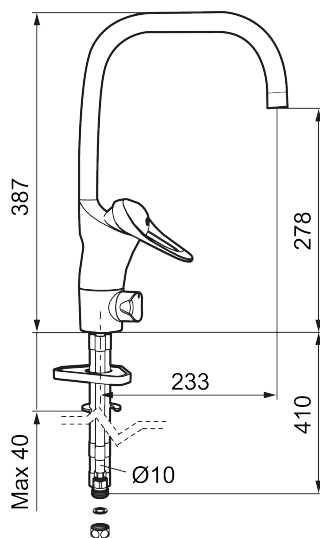

9000E I keittiöhana pk-venttiilein

Tässä hanassa muoto ja funktio muodostavat optimaalisen kokonaisuuden. FM Mattsson 9000E näyttää tietä uudelle hanasukupolvelle, jossa ympäristövaatimukset on huomioitu pienintä yksityiskohtaa myöten. Hana kaunistaa keittiötäsi ja tuo sinne uutta täydellistä tekniikkaa. Hanassa on jo perusrakenteisena ainutlaatuisia toimintoja, jotka säästävät vettä ja energiaa tinkimättä käyttömukavuudesta.

Tuote-nro: 80116000 **LVI:** 6258267 **Flow 3 bar:** 8,0 l/m

Kuvaus: Kromattu

- Keraaminen säätökasetti: pitkä käyttöikä ja pehmeä sulkeutuminen, joka estää paineiskut ja putkien paukkumiset.
- Cold start-energiansäästötoiminto
- Eco plus- vedensäästötoiminto
- 5 vuoden painetakuu
- Juoksuputken rajoitus valittavissa 60°, 85°, 110° tai 360°
- Joustavat Soft PEX® -liitosletkut G3/8" liitinmutterein
- Lämpötilan esisäätö
- Asennusreikä: Ø34-37 mm
- Ääniluokka 1