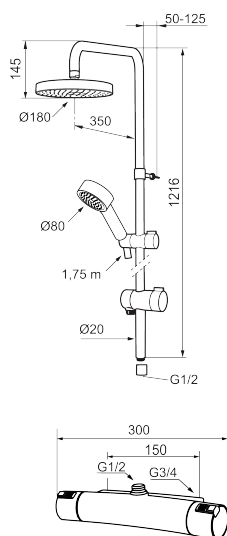

Unike funksjoner

Mora MMIX shower system kit

Mora MMIX kombinerer en formfin og ergonomisk design med en energieffektiv innside. Designen preges av en kjøleent bølgende geometri og formidler en tidløs og sammenhengende stil i hele serien. Vårt unike miljøkonsept EcoSafe™ ligger til grunn for utviklingsarbeidet og bidrar til lavt energiforbruk og langsiktige miljøhensyn. Fra og med 2014 leveres Mora MMIX-serien i en ny blyfri messinglegering.

Art.no.: 731302.0011 NRF-nummer: 4294167

Utførende: Krom/Sort

- Sikkerhetsbatteri med takdusj
- Trykk- og termostatstyrt
- Sperreknapp 38°C
- Eco mengdeknapp
- Lead Free (blyfri)
- Med tilbakeslagsventiler etter standard EN 1717
- Dusjomkaster med keramisk tetning
- Metallslange 1,75 m, PVC/BPA-fri innerslange
- Med antikalksystem "Easy Clean"
- Dusjrøret kan kappes ved behov
- Mora Eco hånddusj 9 l/min og takdusj 12 l/min