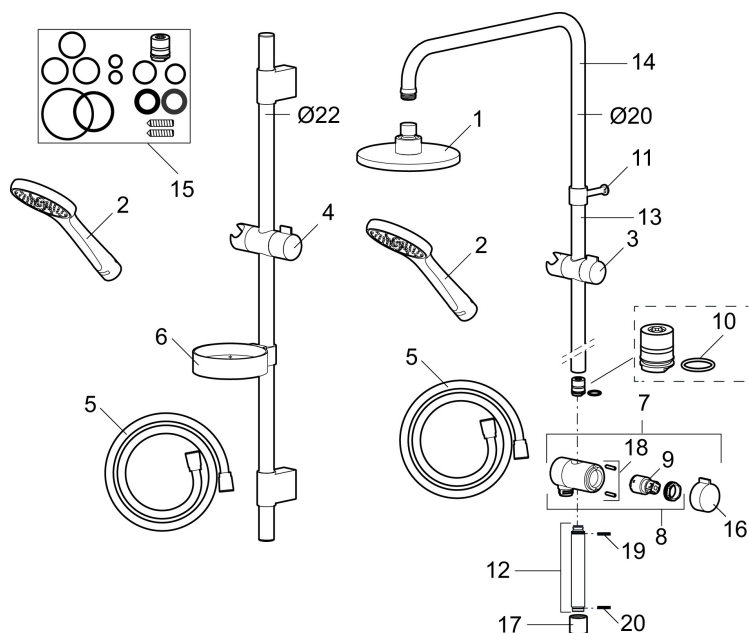

Artikel-nummer: 130318 **VVS:** 737554334 **Flow 3 bar:** 10,0 l/m
Beskrivelse: Krom

- I plastikpose.
- Easy Clean.
- Flexible rørholdere med skjulte skruehuller, der kan genbruge eksisterende huller i væggen.
- 1750 mm slange i metal med PVC og BPA fri slange indvendig.
- Slangen opfylder EN 1113.
- Valgfri tilslutning med/uden luftindblanding, der giver komfort flow ved 6 l/min. max. flow 10 l/min.

PRODUKTBESKRIVELSE

Komplet brusersæt, Mora Cera S5

Et badeværelse er et sted for afkobling, nydelse og nyttiggørelse, så fyld det med den rette stemning. Spar energi uden at anstrenge dig, beskyt dig i mod temperaturudsving og und dig selv et ekstra lang bad uden at få dårlig samvittighed. Mora Cera fylder dit badeværelse med kvalitet på mange måder.

Artikel-nummer: 130318

VVS: 737554334

Reservedelsliste

NR.	ART.NO	VVS	BESKRIVELSE
	139912.AE	745137173	Distancering Ø20 mm, til sæbeskål 409416
1	209555	736248124	Bruserhoved 150 mm
2	130370	738647004	Håndbruser
3	409418.AE	737551804	Glider
4	130363.AE	737551834	Glider
5	139835.AE	745149104	Bruseslange 1750 mm, krom
6	409416	745137172	Sæbeskål til Ø18, 20 og 22 mm.
7	409422	745136764	Omskifter komplet
8	409430.AE		Omskifter uden greb
9	409417.AA		Indsats Mora Shower System, butikspakket
10	639173.AE		O-ring, (2 st)
11	139906.AE	745153104	Rørbærer 20 mm.
12	209549.AE		Tilslutningsrør

NR.	ART.NO	VVS	BESKRIVELSE
13	209548.AE		Nedre loftbruserrør
14	209550.AE		Øvre loftbruserrør
15	409425.AE		Reservedelspose til Mora Shower System
16	409443.AE		Greb til omskifter
17	209291.AE		Overgangsnippel G1/2 - M18x1
18	139812.AE		Stopskrue M5x20
19	309246.AE		O-ring (13,1 x 1,6)
20	609029.AE		O-ring (16,1 x 1,6)