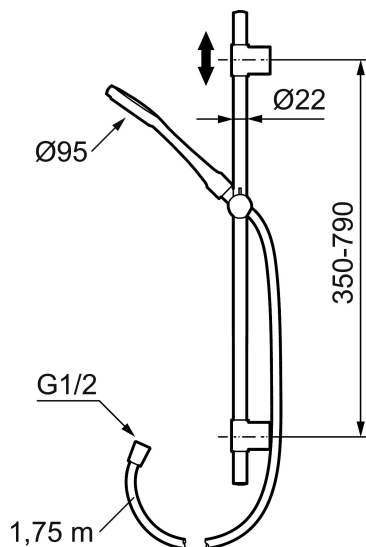

Komplet brusersæt, Mora Cera S5

Et badeværelse er et sted for afkobling, nydelse og nyttiggørelse, så fyld det med den rette stemning. Spar energi uden at anstrenge dig, beskyt dig i mod temperaturudsving og und dig selv et ekstra lang bad uden at få dårlig samvittighed. Mora Cera fylder dit badeværelse med kvalitet på mange måder.

Artikel-nummer: 130318 **VVS:** 737554334 **Flow 3 bar:** 10,0 l/m
Beskrivelse: Krom

- I plastikpose.
- Easy Clean.
- Flexible rørholdere med skjulte skruehuller, der kan genbruge eksisterende huller i væggen.
- 1750 mm slange i metal med PVC og BPA fri slange indvendig.
- Slangen opfylder EN 1113.
- Valgfri tilslutning med/uden luftindblanding, der giver komfort flow ved 6 l/min. max. flow 10 l/min.