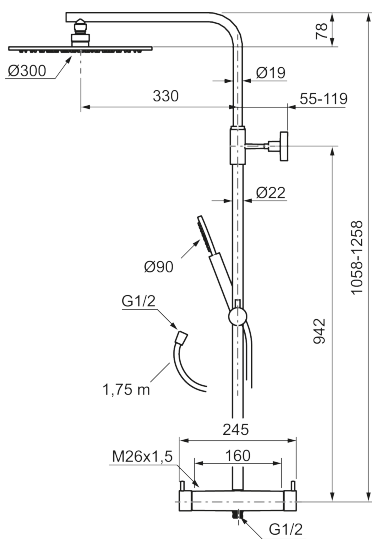

INXX II shower system kit

Med en tålig mattvit nyans förenar INXX II klassisk design med hög prestanda och erbjuder en jämn temperatur, hög komfort och ett starkt skydd mot skållning. Takduschens stora tunna taksil gör att duschen passar lika bra i ett badrum med stark karaktär och effektfulla former som i ett sobert badrum skapat för avkopplande stunder. Blandaren är testad och godkänd utifrån de byggregler som finns och är energieffektiv, vilket innebär att den ger en lägre vatten- och energiförbrukning utan att ge avkall på komforten. INXX II är serien som erbjuder en vattenupplevelse i världsklass.

Om serien

INXX II är en elegant och tidlös serie i en palett av noga utvalda nyanser. Kombinationen av hög kvalitet, sober design och skön komfort gör den till den ultimata serien.

Art.nr: 271800.22 RSK: 8283085 Flöde 3 bar: 11,3 l/min

Utförande: Mattvit, 160 c/c

BVB ID: 133984

Består av:

MORA INXX II duschblandare:

- Tryckbalanserad termostatsinsats
- Med reversibelt överstycke
- Säkerhetsspärr 38°
- Eco-stopp
- Återströmningsskydd enligt EU-standard SS-EN 1717

MORA INXX II Shower System:

- Metallomspunnen slang 1750 mm, PVC- och BPA-fri innerslang
- Med antikalksystemet "Easy-Clean"
- Justerbar höjd
- Handdusch 7,5 l/min, taksil 11,3 l/min