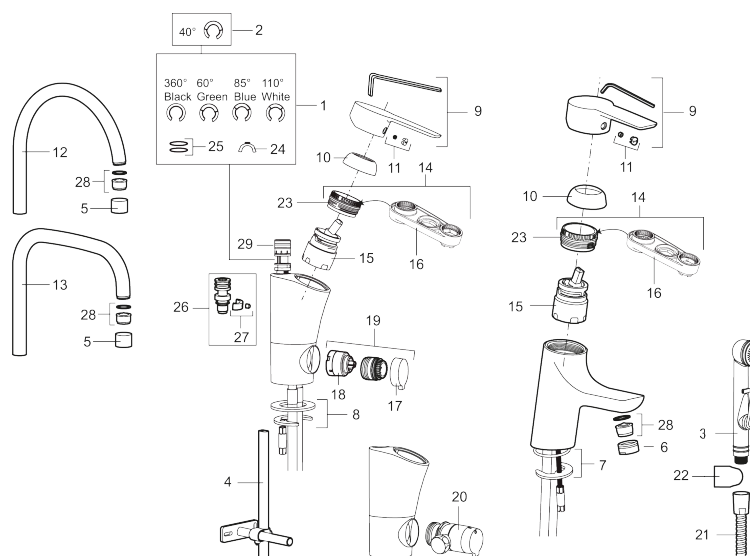

Art.nr: 242071 RSK: 8318194 Flöde 3 bar: 7,9 l/min

Utförande: Krom, ansl. lekande G3/8

Unika egenskaper

Skyddsmodul **AA**

- ESS (energisparsystem)
- Mjukstängning med keramisk tätning
- Omställbar flödesbegränsning och temperaturspär
- Eco (energi- och vattenbesparande strålsamlare)
- Flexibla anslutningsrör i metallomspunnen Soft PEX®
- Svängbar pip 60°, 85°, 110° eller 360° (spärsegment medföljer för 60° och 110°)
- Med diskmaskinsavstängning. Omställbar mellan KV och VV, inställd på KV
- Hålmått Ø32-37 mm

PRODUKTBeskrivning

CERA K7 köksblandare

Mora Cera - ett självklart val om du söker en produkt som är robust, energieffektiv och med många smarta funktioner. Design och funktion är utformad så att kranen är extra användarvänlig, den passar därför hela familjen. Inbyggda energisparfunktioner som sparar vatten och energi ger positiva effekter på både miljö och plånbok.

Art.nr: 242071

RSK: 8318194

Reservdelslista

NR.	ART.NR	RSK	BESKRIVNING
1	S600299	8387254	Spärsegment och låsring
2	209543.AE	8346916	Spärsegment 40°
3	S600206	8233049	Självstängande handdusch, krom
4	S600308	8387263	Stabiliseringsstag
5	131410.AE	8281509	Hylsa M22 inv.
6	131413.AE	8281511	Hylsa M24 utv., 13 mm
7	S600160	8387096	Monteringssats, tvättställsblandare
8	S600159	8387097	Monteringssats, köksblandare
9	409600.AE	8345186	Spak, komplett
10	409391.AE	8344865	Täckhylsa
11	409392.AE	8344866	Färgmarkering och fästskruv
12	409395.AE	8326732	Utloppspip K5, komplett
13	409396.AE	8326733	Utloppspip K7, komplett
14	409393.AE	8345179	Fästnippel för insats, inkl serviceverktyg
15	S600273	8387230	Keramikinnsats med serviceverktyg, kallstart (grön ring)