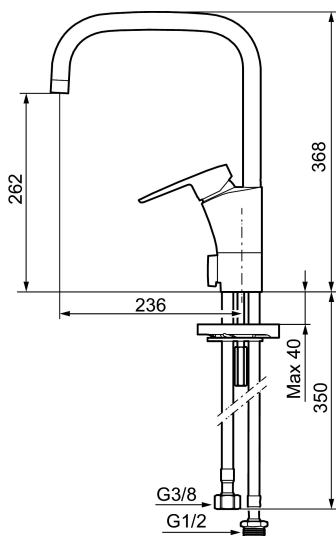

Art.nr: 242071 RSK: 8318194 Flöde 3 bar: 7,9 l/min

Utförande: Krom, ansl. lekande G3/8

Unika egenskaper

Skyddsmodul **AA**

- ESS (energisparsystem)
- Mjukstängning med keramisk tätning
- Omställbar flödesbegränsning och temperaturspär
- Eco (energi- och vattenbesparande strålsamlare)
- Flexibla anslutningsrör i metallomspunnen Soft PEX®
- Svängbar pip 60°, 85°, 110° eller 360° (spärsegment medföljer för 60° och 110°)
- Med diskmaskinsavstängning. Omställbar mellan KV och VV, inställd på KV
- Hålmått Ø32-37 mm

Art.nr: 242071

RSK: 8318194

Reservdelslista

NR.	ART.NR	RSK	BESKRIVNING
1	S600299	8387254	Spärsegment och låsring
2	209543.AE	8346916	Spärsegment 40°
3	S600206	8233049	Självstängande handdusch, krom
4	S600308	8387263	Stabiliseringsstag
5	131410.AE	8281509	Hylsa M22 inv.
6	131413.AE	8281511	Hylsa M24 utv., 13 mm
7	S600160	8387096	Monteringssats, tvättställsblandare
8	S600159	8387097	Monteringssats, köksblandare
9	409600.AE	8345186	Spak, komplett
10	409391.AE	8344865	Täckhylsa
11	409392.AE	8344866	Färgmarkering och fästskruv
12	409395.AE	8326732	Utloppspip K5, komplett
13	409396.AE	8326733	Utloppspip K7, komplett
14	409393.AE	8345179	Fästnippel för insats, inkl serviceverktyg
15	S600273	8387230	Keramikinnsats med serviceverktyg, kallstart (grön ring)