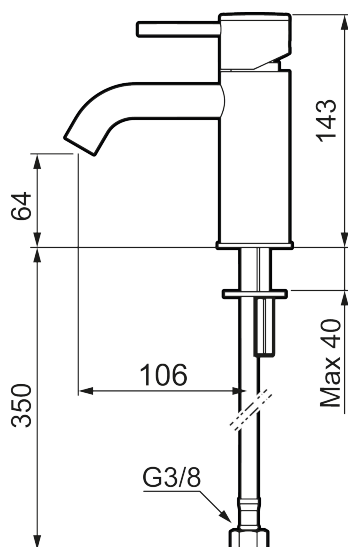

## MORA INXX II soft, small tvättställsblandare

INXX II tvättställsblandare finns i tre olika höjder där small är en låg blandare anpassad för mindre handfat. Med en kromad hållbar nyans och tvättställsblandarens stilrena form, höjer INXX II soft badrummets komfort och ger en känsla av kvalitet och elegans. Blandaren är testad och godkänd utifrån de byggregler som finns och är energieffektiv, vilket innebär att den ger en lägre vatten- och energiförbrukning utan att ge avkall på komforten. Bottenventil finns som tillbehör i samma nyans.

### Om serien

INXX II är en elegant och tidlös serie i en palett av noga utvalda nyanser. Kombinationen av hög kvalitet, sober design och skön komfort gör den till den ultimata serien.

Art.nr: 273001.CA RSK: 8278252 Flöde 3 bar: 4,5 l/min  
Utförande: Krom

- Keramisk tätning
- Omställbar flödesbegränsning och temperaturspär
- Eco (energi- och vattenbesparande konstantflödesstrålsamlare, 5 l/min vid 2–6 bar)
- Flexibla anslutningsrör i metallomspunnen Soft PEX<sup>®</sup>, lekande G3/8
- Hålmått Ø34-37 mm