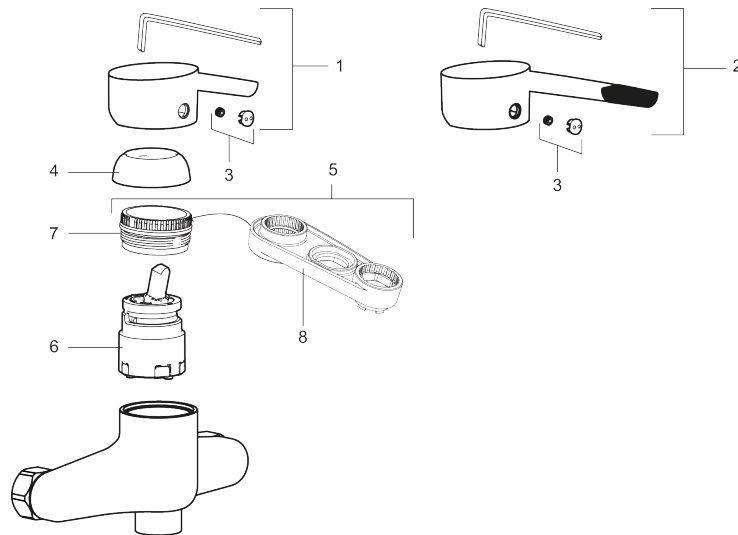

## MORA MMIX W1 eengreeps douchemengkraan

Artikelnummer: 731420.db

Omschrijving: Chroom, incl. s-koppelingen

- ESS (Energie Spaar Systeem)
- Soft closing met keramische afdichting
- Instelbare volumestroom en temperatuurbegrenzing
- Hartmaat 150 mm
- Inclusief keerkleppen (EN 1717)
- Uitloop apart bestellen

# MORA MMIX W1 eengreeps douchemengkraan

Artikelnummer: 731420.db

## Onderdelen lijst

NR.	ARTIKELNR.	OMSCHRIJVING
1	409389.AE	Hendel, compleet
2	409390.AE	Care-hendel, L=150 mm, compleet
3	409392.AE	Kleurmarkering en schroef voor hendel
4	409391.AE	Afdekdop
5	409393.AE	Vergrendelingsmoer, met servicegereedschap
6	S600273	Keramisch patroon, met servicegereedschap
6	409405.AE	Keramisch patroon, Turbo, met servicegereedschap
7	439060.AE	Moer
8	S600298	Servicegereedschap