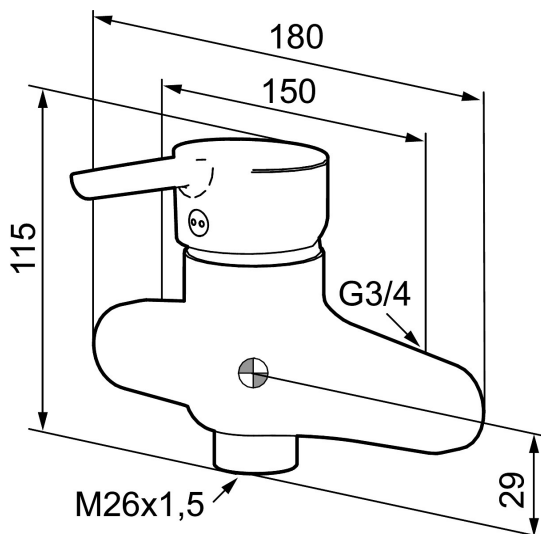

MORA MMIX W1 eengreeps douchemengkraan

Artikelnummer: 731420.db

Omschrijving: Chroom, incl. s-koppelingen

- ESS (Energie Spaar Systeem)
- Soft closing met keramische afdichting
- Instelbare volumestroom en temperatuurbegrenzing
- Hartmaat 150 mm
- Inclusief keerkleppen (EN 1717)
- Uitloop apart bestellen

Unieke karaktereigenschappen