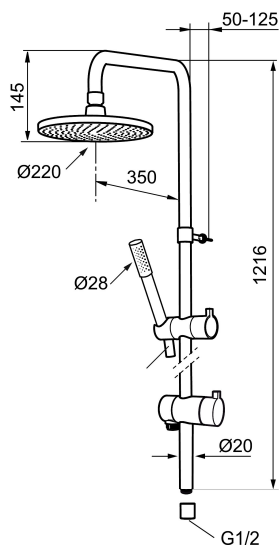

Unikke egenskaber

Mora Rexx Shower System S6

Mora Rexx er essensen af skandinavisk design og funktionalitet. Serien er uden overflødige detaljer, minimalistisk og med enkelheden i fokus. Dens præcision er dens innovation. Når tradition og håndværk er blandet med moderne produktionsteknik og inspirerende design, er resultatet Mora Rexx. Her, i form af et generøst shower system med en stor hovedbruser og en fleksibel håndbruser, begge med EASY-CLEAN system.

Artikel-nummer: 130016 VVS: 737801304

Beskrivelse: Krom

- Bruserhoved Ø220 mm med antikalsystem "Easy Clean"
- 1750 mm slange i metal med PVC og BPA fri slange indvendig.
- Slangen opfylder EN 1113.
- Omskiftere med keramisk kartusche, kan monteres med grebet i valgfri retning.
- Eco (Energi- og vandbesparende, håndbruser 9 l/min. tagbruser 12 l/min.)
- 350 mm fremspring.
- Bruserøret kan afkortes efter behov.