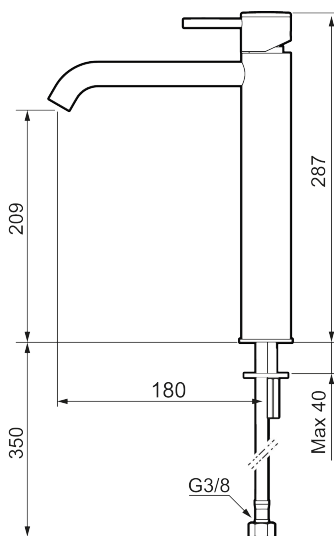

Unika egenskaper

Skyddsmodul 

INXX II soft, high tvättställsblandare

INXX II tvättställsblandare finns i tre olika höjder där high är en hög blandare anpassad för en skålformad bänkmonterad ho. Med en tålig mattgrå nyans och tvättställsblandarens stilrena form, höjer INXX II soft badrummets komfort och ger en känsla av kvalitet och elegans. Blandaren är testad och godkänd utifrån de byggregler som finns och är energieffektiv, vilket innebär att den ger en lägre vatten- och energiförbrukning utan att ge avkall på komforten. Bottenventil finns som tillbehör i samma nyans.

Utförande: Mattgrå

- Keramisk tätning
- Omställbar flödesbegränsning och temperaturspär
- Flexibla anslutningsrör i metallomspunnen Soft PEX[®], lekande G3/8
- Hålmått Ø34-37 mm

PRODUKTBESKRIVNING

INXX II soft, high
tvättställsblandare