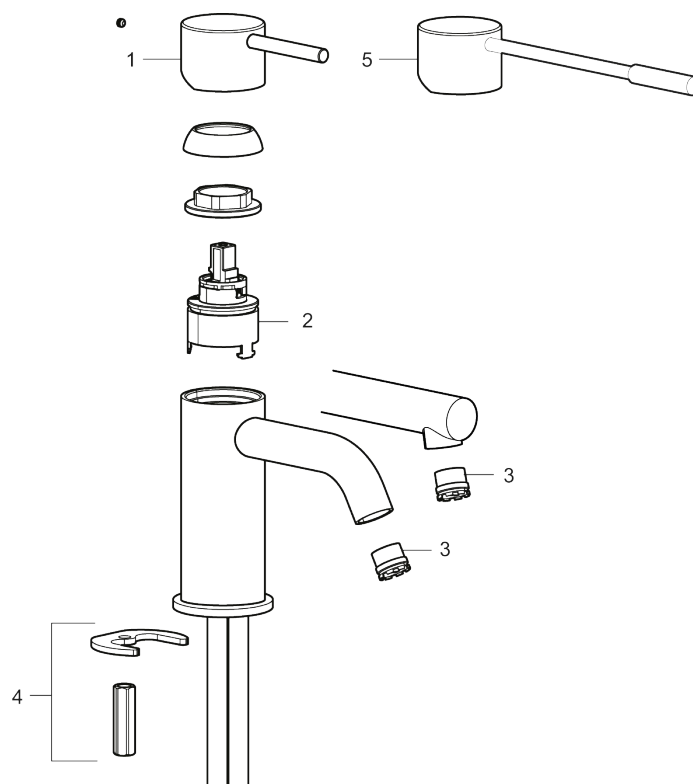

PRODUKTBESKRIVNING

INXX II soft, high
tvättställsblandare

INXX II tvättställsblandare finns i tre olika höjder där high är en hög blandare anpassad för en skålformad bänkmonterad ho. Med en tålig mattgrå nyans och tvättställsblandarens stilrena form, höjer INXX II soft badrummets komfort och ger en känsla av kvalitet och elegans. Blandaren är testad och godkänd utifrån de byggregler som finns och är energieffektiv, vilket innebär att den ger en lägre vatten- och energiförbrukning utan att ge avkall på komforten. Bottenventil finns som tillbehör i samma nyans.

Om serien

INXX II är en elegant och tidlös serie i en palett av noga utvalda nyanser. Kombinationen av hög kvalitet, sober design och skön komfort gör den till den ultimata serien.

Art.nr: 273021.44CA

RSK: 8278280

Reservdelslista

NR.	ART.NR	RSK	BESKRIVNING
1	409701.AE	8394076	Spak, komplett, krom
1	409701.12AE	8394077	Spak, komplett, mattsvart
1	409701.22AE	8394078	Spak, komplett, mattvit
1	409701.44AE	8394079	Spak, komplett, mattgrå
1	409701.60AE	8394080	Spak, komplett, polerad mässing PVD