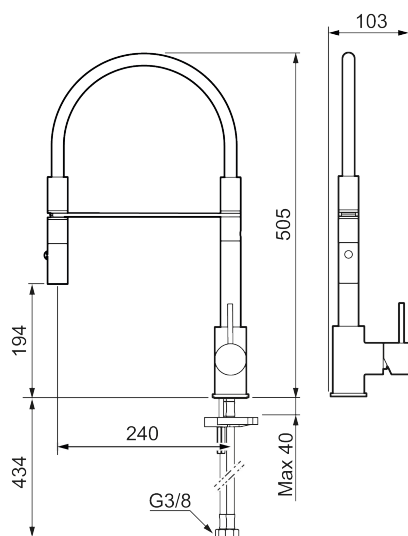

Beskrivelse: Krom

### Tilbageløbssikring

- Til køkkenvask.
- Spulerbruser med to forskellige vandstrålemuligheder.
- Med høj svingtud 60°, 85°, 110° eller 360°.
- 240 mm fremspring.
- Keramisk kartusche.
- Indbygget temperatur- og flowbegrænser.
- Flexible tilslutningslanger.
- Kontraventiler.
- Hulmål Ø34-37 mm.