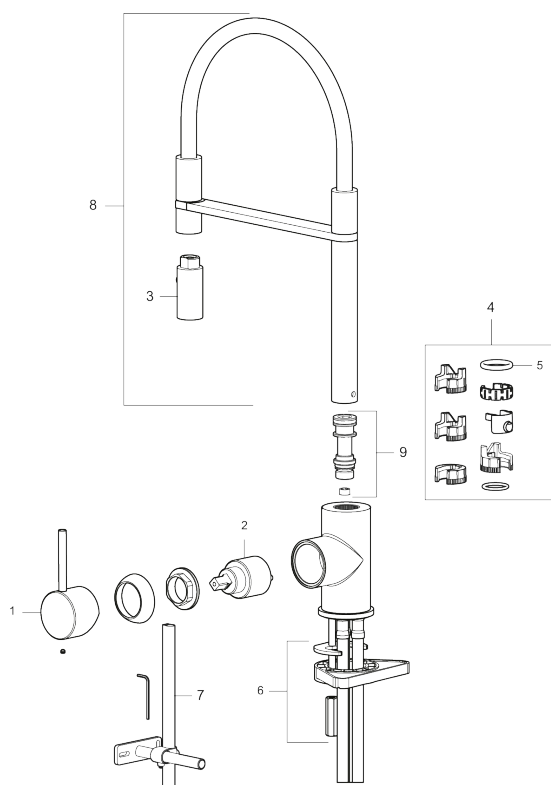

PRODUKTBEKRIVELSE

MORA INXX II Miniprofi

I en forkromet, holdbar overflader og sit moderne udtryk er INXX II miniprofi et iøjnefaldende og højt armatur, der passer perfekt i et åbent køkkenmiljø. Armaturet er testet og godkendt ud fra det gældende bygningsreglement og er energieffektivt, hvilket indebærer, at det giver et lavere vand- og energiforbrug uden at gå på kompromis med komforten.

Om serien

INXX II er en elegant og tidløs serie i en palet af nøje udvalgte overflader. Kombinationen af høj kvalitet, stilfuldt design og vidunderlig komfort gør den til den ypperligste serie.

Artikel-nummer: 272081.CA   **VVS:** 716266104

Reservedelsliste

NR.	ART.NO	BESKRIVELSE
1	409700.AE	Greb komplet, krom
1	409700.12AE	Greb komplet, matsort
1	409700.22AE	Greb komplet, mathvid
1	409700.44AE	Greb komplet, matgrå
1	409700.60AE	Greb komplet, poleret messing PVD
1	409700.62AE	Greb komplet, børstet messing PVD
1	409700.76AE	Greb komplet, børstet nikkel