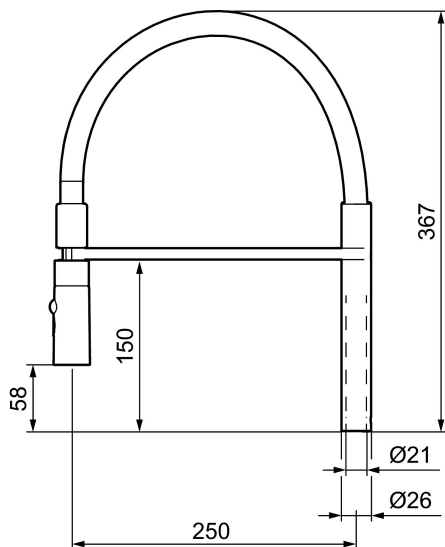

Unike funksjoner

Komplett overbygg med håndduj

Art.no.: 409563.0024

Utførende: Krom, brun slange

- For MORA ONE miniprofi kjøkken