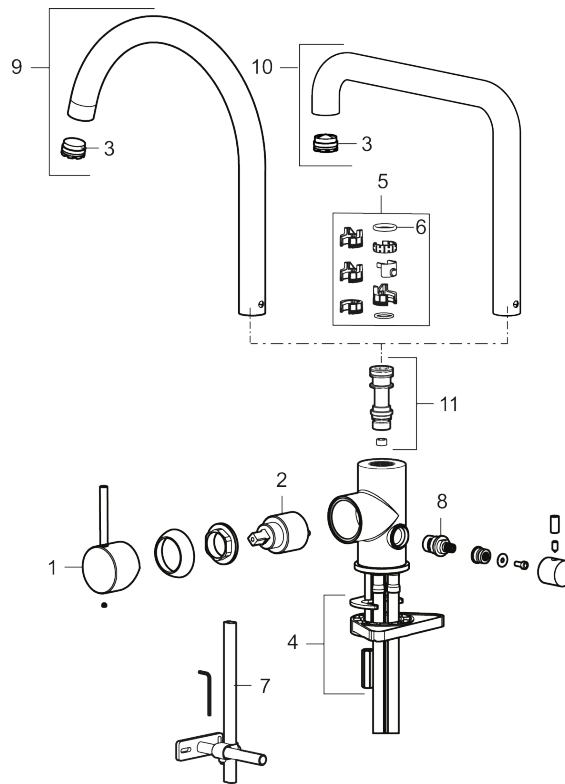

PRODUKTBESKRIVNING

INXX II soft köksblandare

Med den moderna hållbara nyansen polerad mässing och kökskranens mjuka formspråk bidrar INXX II soft till ett lyxigt och elegant kök. Blandaren är testad och godkänd utifrån de byggregler som finns och är energieffektiv, vilket innebär att den ger en lägre vatten- och energiförbrukning utan att ge avkall på komforten.

Om serien

INXX II är en elegant och tidlös serie i en palett av noga utvalda nyanser. Kombinationen av hög kvalitet, sober design och skön komfort gör den till den ultimata serien.

Art.nr: 272151.60CA

RSK: 8311272

Reservdelslista

NR.	ART.NR	RSK	BESKRIVNING
1	409700.AE	8394069	Spak, komplett, krom
1	409700.12AE	8394070	Spak, komplett, mattsvart
1	409700.22AE	8394071	Spak, komplett, mattvit
1	409700.44AE	8394072	Spak, komplett, mattgrå
1	409700.60AE	8394073	Spak, komplett, polerad mässing PVD
1	409700.62AE	8394074	Spak, komplett, borstad mässing PVD
1	409700.76AE	8394075	Spak, komplett, borstad nickel