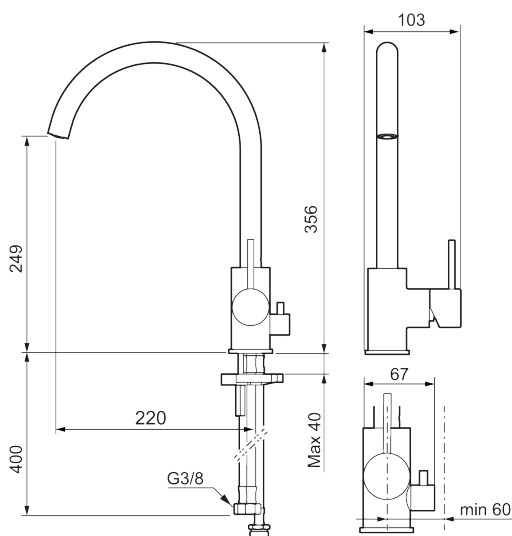

Utförande: Polerad mässing PVD, med diskmaskinsavstängning

Unika egenskaper

Skyddsmodul **AA**

- Keramisk tätning
- Omställbar flödesbegränsning och temperaturspärr
- Flexibla anslutningsrör i metallomspunnen Soft PEX[®], lekande G3/8
- Svängbar pip 60°, 85°, 110° eller 360°
- Med diskmaskinsavstängning, KV ej omställbar till VV
- Hålmått Ø34-37 mm