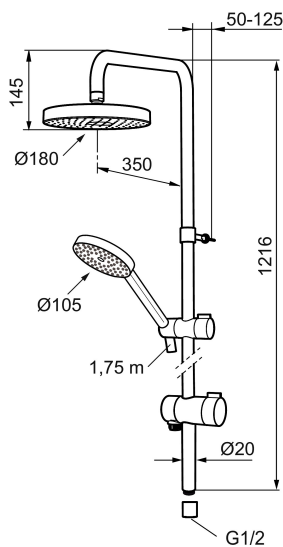

Mora MMIX S6 Shower System

Mora Duschsysteme verbinden den Komfort einer großen Kopfbrause mit dem flexiblen Handling einer Handbrause. Ohne großen Renovierungsaufwand verwandeln sie eine herkömmliche Duscheinrichtung in eine Wohlfühl-Oase.

Artikel-Nr.: 130315

Ausführung: Chrom

- Umsteller mit keramischem Oberteil
- verchromter Duschschauch 1.750 mm
- mit Antikalk-System "Easy-Clean"
- kürzbares Duschröhr
- Anschlussüberwurfmutter G 1/2"
- ECO - Wassersparende Handbrause 9 l/min, Kopfbrause 12 l/min.

Unique characteristics