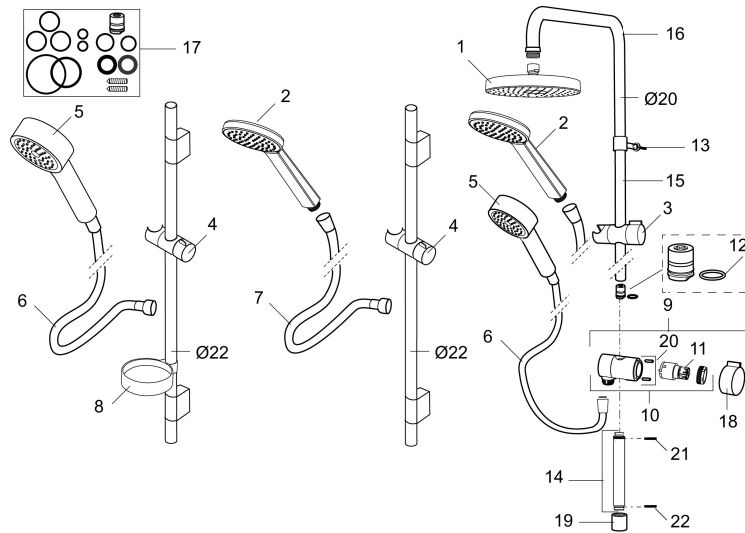

Artikel-Nr.: 130315

Ausführung: Chrom

- Umsteller mit keramischem Oberteil
- verchromter Duschschauch 1.750 mm
- mit Antikalk-System "Easy-Clean"
- kürzbares Duschröhr
- Anschlussüberwurfmutter G 1/2"
- ECO - Wassersparende Handbrause 9 l/min, Kopfbrause 12 l/min.

Unique characteristics

PRODUCT DESCRIPTION

Mora MMIX S6 Shower System

Mora Duschkysteme verbinden den Komfort einer groen Kopfbrause mit dem flexiblen Handling einer Handbrause. Ohne groen Renovierungsaufwand verwandeln sie eine herkömmliche Duscheinrichtung in eine Wohlfühl-Oase.

Artikel-Nr.: 130315

Ersatzteilliste

NO.	ART.NR	AUSFÜHRUNG
	139912.AE	Distanzring Ø18, Ø20 und Ø22 mm für Seifenschale 409416
1	209544	Kopfdusche S5 180 mm
1	209545	Kopfdusche S6 180 mm
2	130374	Handdusche zu Set S6
3	409418.AE	Gleiter, chrom
4	130363.AE	Gleiter zu Set S5
5	130361	Handdusche zu Set S5
6	139835.AE	Duschschlauch 1750 mm, chrom
7	130365.AE	Duschschlauch 1750 mm zu Set S6
8	409416	Seifenschale
9	409422	Duschumsteller, komplett
10	409430.AE	Umsteller (ohne Handrad)
11	409417.AA	Einsatz für Umsteller
12	639173.AE	Gasket, (2 pcs)
13	139906.AE	Duschrohrklammer 20 mm
14	209549.AE	Anschlussrohr
15	209548.AE	unteres Rohr

NO.	ART.NR	AUSFÜHRUNG
16	209550.AE	oberes Rohr
17	409425.AE	Tüte mit Kleinteilen für Mora Shower System
18	409443.AE	Griff für Umsteller
19	209291.AE	Übergangsstück G1/2 - M18x1
20	139812.AE	Stoppschraube M5x20
21	309246.AE	O-Ring (13,1 x 1,6)
22	609029.AE	O-Ring (16,1 x 1,6)