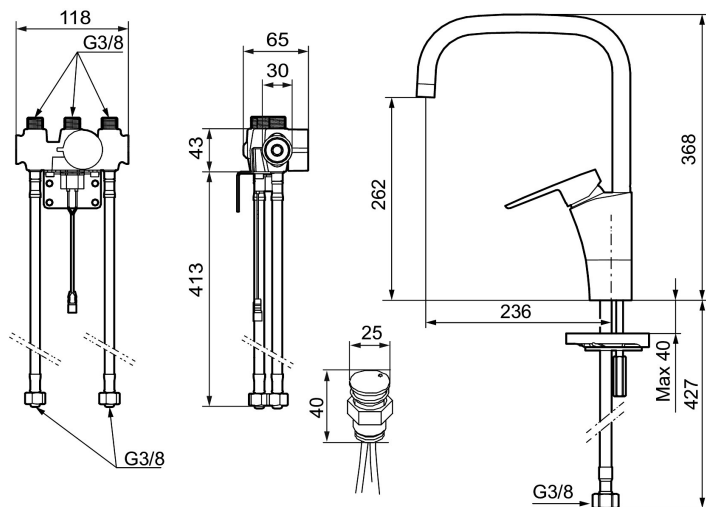

Unieke karaktereigenschappen

Type terugstroombeveiliging 

MORA CERA duo aanrecht hybride kraan met hygiënische spoeling

Artikelnummer: 242080 Flow 3 bar: 12,4 l/m

Omschrijving: Chroom, batterij uitvoering, incl. elektrisch veiligheidsventiel & batterij

- Hybride kraan, mechanische mengkraan met 1 hendel, gecombineerd met sensor voor contactloos aftappen
- 6 verschillende programma's, volledig programmeerbaar (optioneel met afstandsbediening 729480.AE)
- Automatische aanpassing van de sensorafstand
- Instelbare warmwaterstop
- Stroomtijdbegrenzer, voorkomt overstroming
- Schoonmaakmodus (stromingsstop gedurende 1 minuut)
- Veiligheidstype sensor, IP67
- Laag stroomverbruik – lange levensduur (batterij blijft gemiddeld 5 jaar goed)
- Kan later omgebouwd worden van batterij op netspanning of andersom
- Voor netspanning is de adapterkit S600147 benodigd
- Draaibare uitloop 60°, 85°, 110° of 360° (begrenzer voor 60° of 110° inbegrepen)
- Kraangat Ø32-37 mm
- Gecertificeerd volgens DIN EN 15091