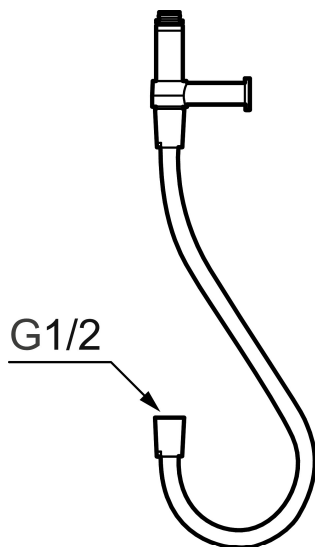

Unikke egenskaber

Vægbeslag med slange

Artikel-nummer: 130367 VVS: 745136744

Beskrivelse: Krom, 0,5 m

- Anvendes ved montering af Mora Shower System på armatur med afgang ned.