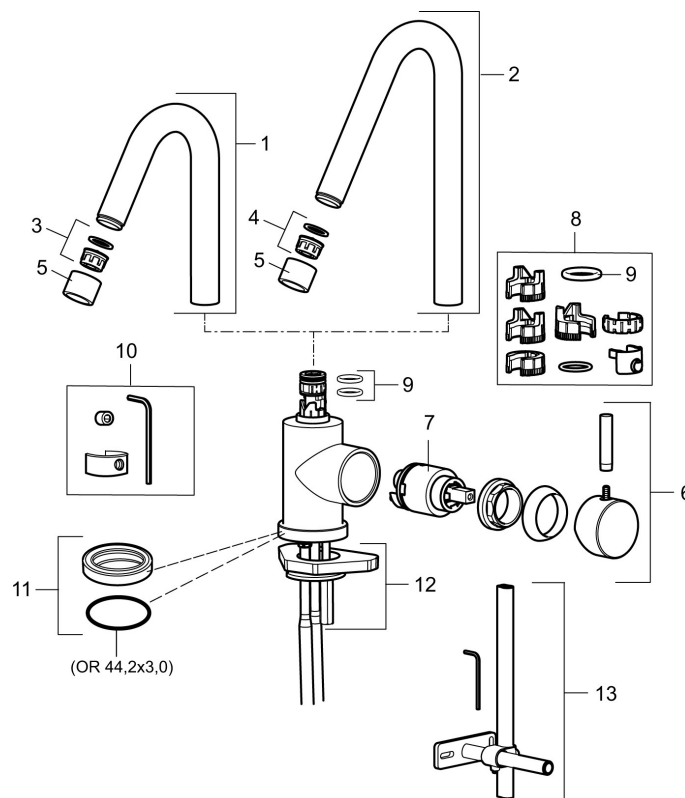

- ESS (Energisparsystem)
- Omställbar flödesbegränsning och temperaturspär
- Flexibla anslutningsrör i metallomspunnen Soft PEX®
- Svängbar pip 60°, 85°, **110°** eller 360°
- Hålmått Ø29-37 mm

Unika egenskaper

Art.nr: 702800.25

RSK: 8310755

Reservdelstlista

NR.	ART.NR	RSK	BESKRIVNING
1	409616.AE	8440596	Utloppspip, komplett, tvätt, krom
1	409616.25AE	8440602	Utloppspip, komplett, tvätt, rustik mässing
1	409616.66AE	8440603	Utloppspip, komplett, tvätt, rå mässing
1	409616.80AE	8440604	Utloppspip, komplett, tvätt, krom/lättrad
2	409615.AE	8440595	Utloppspip, komplett, kök, krom
2	409615.25AE	8440599	Utloppspip, komplett, kök, rustik mässing
2	409615.66AE	8440600	Utloppspip, komplett, kök, rå mässing
2	409615.80AE	8440601	Utloppspip, komplett, kök, krom/lättrad
3	131419.AE	8281517	Strålsamlarinsats, 5,5–6,5 l/min vid 3 bar

NR.	ART.NR	RSK	BESKRIVNING
4	131398.AE	8281493	Strålsamlarinsats, 9–11 l/min vid 3 bar
5	409618.AE	8281549	Hylsa M22 inv., krom
5	409618.25AE	8281551	Hylsa M22 inv., rustik mässing
5	409618.66AE	8281552	Hylsa M22 inv., rå mässing
5	409618.80AE	8281553	Hylsa M22 inv., krom/lättrad
6	708995.AE		Ratt, komplett
6	708995.25AE		Ratt, komplett, rustik mässing
6	708995.66AE		Ratt, komplett, rå mässing
6	708995.80AE		Ratt, komplett, krom/lättrad
7	708498.AE	8345125	Keramikinsats, tvätt, ESS
8	209565.AE		Spärrsegment
9	708843.AE	8295357	O-ring (15,54 x 2,62), 2 st
10	409621.AE	8295449	Spärrsegment, för fast pip
11	708578.AE	8483170	Fot, komplett 1-grepp, krom
11	708578.25AE		Fot, komplett 1-grepp, rustik mässing
11	708578.66AE		Fot, komplett 1-grepp, rå mässing
11	708578.80AE		Fot, komplett 1-grepp, krom/lättrad
12	708779.AE		Fästdetaljer, kök
13	409340.AE	8531598	Stabiliseringssats