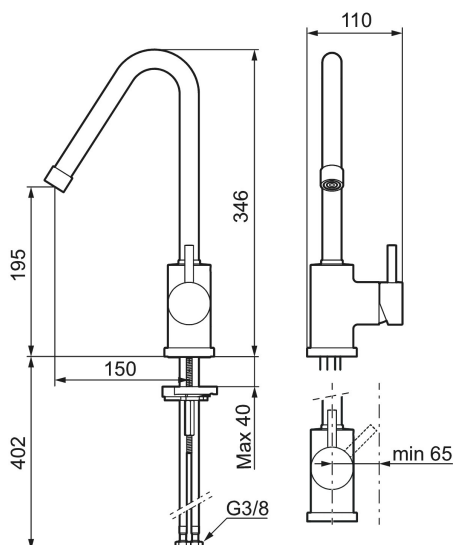

Unika egenskaper

Skyddsmodul