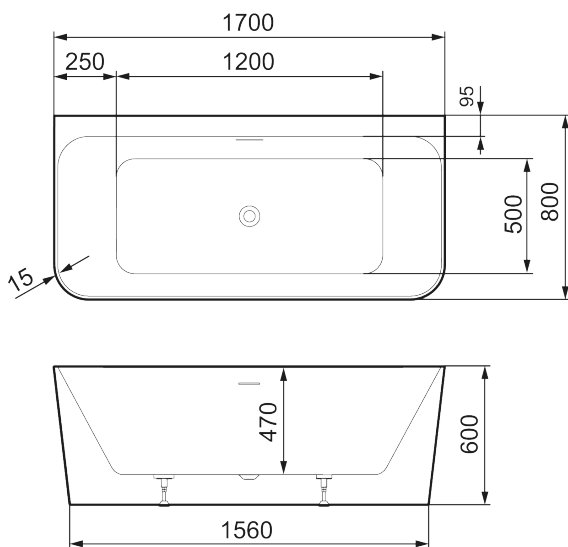

Ainutlaatuiset ominaisuudet

MORA MARE IV, kylpyamme

D-muotoisen mallin voi asentaa kiinni seinään menettämättä vapaasti seisovan ammeen virtaviivaisuutta. Mare IV osuikin tarkasti toimivuuden ja estetiikan risteämiskohtaan.

Symmetrisen ammeen saa 800 mm:n levyisenä, jolloin kaksi aikuista mahtuu siihen kylpemään mukavasti. Kestävä akryyli helpottaa hoitoa, ja ohuet, nykyaikaiset 15 mm:n seinämät tekevät kylpemisestä mukavaa olematta ylimitoitettuja.

In any color you want

Tuote-nro: 951104 **LVI:** 5816609

Kuvaus: Valkoinen, L1700 x W800 x H600

- Vapaasti seisova kylpyamme akryyliä
- Kaksipuolinen – voit istua yhtä mukavasti molemmilla puolilla
- Esiasennettu valkoinen pohjaventtiili
- Ylivuotosuoja, jossa on minimalistinen muotoilu
- Kapea malli
- Tilavuus: 290 l
- Paino: 57 kg