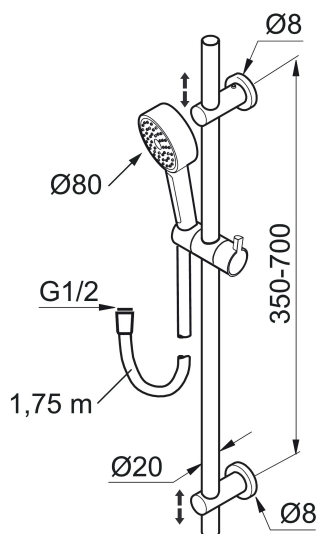

Unikke egenskaber

Komplet brusersæt, Mora Rexx S5

Mora Rexx er essensen af skandinavisk design og funktionalitet. Serien er minimalistisk og med fokus på enkelhed. Præcisionen er dens innovation. Når tradition og håndværk mødes med moderne produktionsmetoder og inspirerende formgivning, bliver resultatet Mora Rexx. Her i form af et smukt brusersæt med indbygget smart funktionalitet.

Artikel-nummer: 130190 VVS: 737803504

Beskrivelse: Krom

- Easy Clean.
- Flexible rørholdere med skjulte skruehuller, der kan genbruge eksisterende huller i væggen.
- 1750 mm slange i metal med PVC og BPA fri slange indvendig.
- Slangen opfylder EN 1113.
- Eco (Energi og vandbesparende håndbruser 9 l/min.)