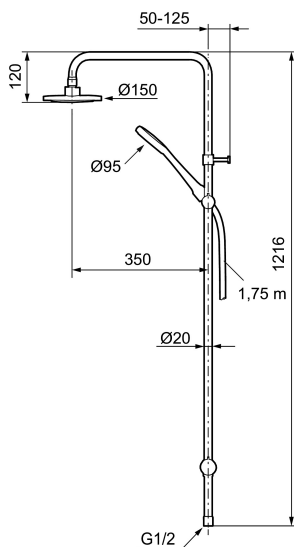

MORA CERA S5 shower system

Mora Cera dusch finns i flera varianter och är en del i en produktserie för att skapa ett enhetligt intryck och känsla i ditt hem. Välj bland takdusch-, handduschset eller ett helt badrumspaket. Hela Mora Cera-serien är utvecklad för att vara ett miljö och energisäkert val för hela familjen.

Art.nr: 130005 RSK: 8199231

Utförande: Krom

- Omkastare med keramisk tätning
- Metallomspunnen slang 1750 mm, PVC- och BPA-fri innerslang
- Med antikalksystemet "Easy-Clean"
- Duschröret kan kapas vid behov
- Justerbart väggfäste
- Omkastaren kan monteras med vredet framåt eller åt sidan
- Valbar anslutning med/utan luftinblandning
- Luftinblandning ger komfortflöde vid 6 l/min, maxflöde 10 l/min