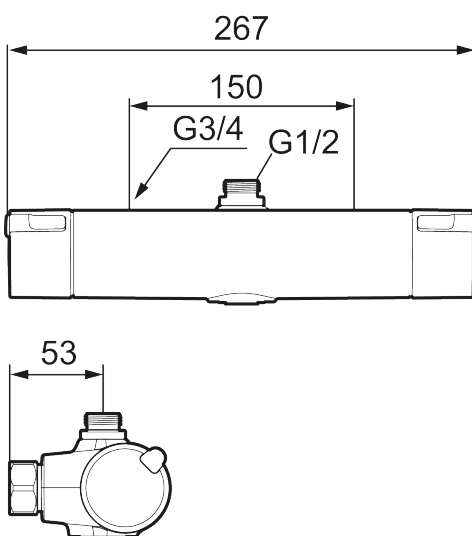

Unika egenskaper

Skyddsmodul

- OBS! 150 c/c
- Duschanslutning upp
- Tryckbalanserad termostatinsats
- Säkerhetsspärr 38°
- Eco-stopp
- Lead Free (blyfri)
- Återströmningsskydd enligt EU-standard SS-EN 1717
- Ljudklass 1