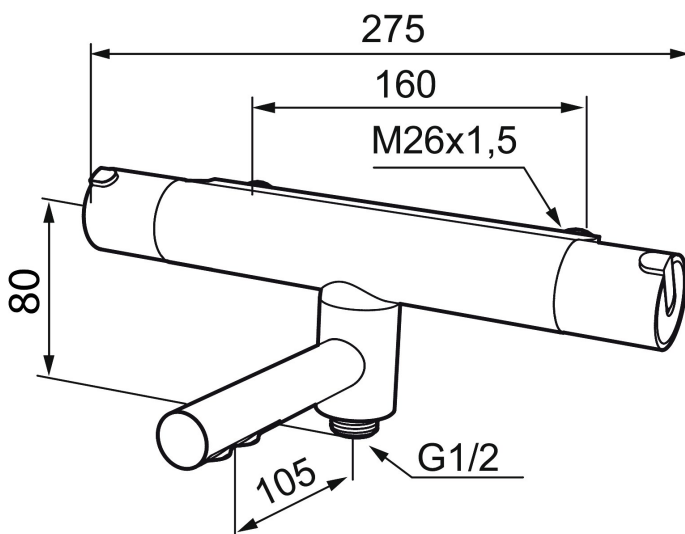

MORA REXX T5 badkarsblandare

Mora REXX är essensen av skandinavisk design och funktionalitet. Serien är minimalistisk och med enkelheten i fokus. Dess precision är dess innovation. När tradition och hantverk samsas med moderna tillverkningsmetoder och inspirerande formgivning, blir resultatet Mora REXX. Här i form av en vacker badkarsblandare med världsledande funktionalitet för säkerhet och komfort.

Art.nr: 707000 RSK: 8344025

Utförande: Krom, 160 c/c

Unika egenskaper

Skyddsmodul 

- Utloppspip med inbyggd omkastare
- Säkerhetsspärr 38°
- Eco-stopp
- Piputsprång med väggbicka 168 mm
- Återströmningsskydd enligt EU-standard SS-EN 1717

PRODUKTBeskrivning

MORA REXX T5 badkarsblandare

Mora REXX är essensen av skandinavisk design och funktionalitet. Serien är minimalistisk och med enkelheten i fokus. Dess precision är dess innovation. När tradition och hantverk samsas med moderna tillverkningsmetoder och inspirerande formgivning, blir resultatet Mora REXX. Här i form av en vacker badkarsblandare med världsledande funktionalitet för säkerhet och komfort.

NR.	ART.NR	RSK	BESKRIVNING
15	38521000	8295345	Spärring
16	209494.AE	8314141	Nippel, till badkarsblandare
17	129380.AE	8345651	Backventil (2 st), 160 c/c