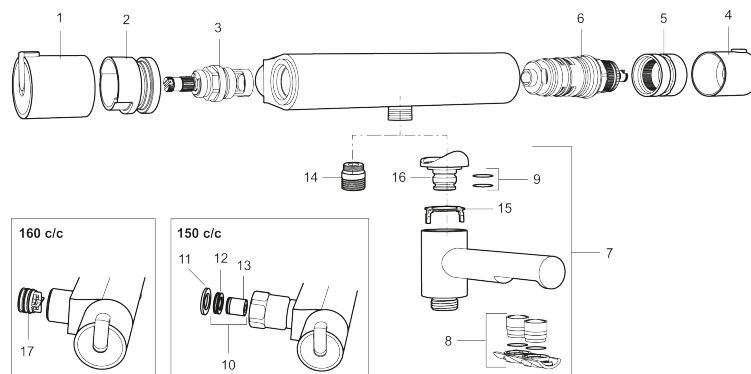

PRODUKTBeskrivning

MORA REXX T5 badkarsblandare

Mora REXX är essensen av skandinavisk design och funktionalitet. Serien är minimalistisk och med enkelheten i fokus. Dess precision är dess innovation. När tradition och hantverk samsas med moderna tillverkningsmetoder och inspirerande formgivning, blir resultatet Mora REXX. Här i form av en vacker badkarsblandare med världsledande funktionalitet för säkerhet och komfort.

Art.nr: 707000

RSK: 8344025

Reservdelslista

NR.	ART.NR	RSK	BESKRIVNING
1	209511.AE	8345176	Mängdvred, krom
1	209511.0011AE	8345177	Mängdvred, krom/svart
2	209513.AE	8346508	Stoppring, mängdvred
3	708467.AE	8345124	Överstykke
4	209510.AE	8345163	Temperaturvred, krom
4	209510.0011AE	8345164	Temperaturvred, krom/svart
5	209512.AE	8346507	Stoppring, temperaturvred
6	708468.AE	8345130	Termostatinsats
7	209515	8344849	Utloppspip för ombyggnad av duschblandare, krom
7	209515.0011	8344850	Utloppspip för ombyggnad av duschblandare, krom/svart
8	209516.AE	8242291	Strålsamlarkit, krom
8	209516.0011AE	8242295	Strålsamlarkit, krom/svart
9	209519.AE	8938340	O-ringar
10	708338.AE		Backventil (2 st), 150 c/c
11	709339.AE	8938274	Packning 24/15x2, 2-pack
12	708080.AE		Silhållare, 150 c/c
13	139465.AE	8186872	Patronbackventil, 150 c/c
14	409659.AE	8187025	Utloppsnippel M18x1xG1/2