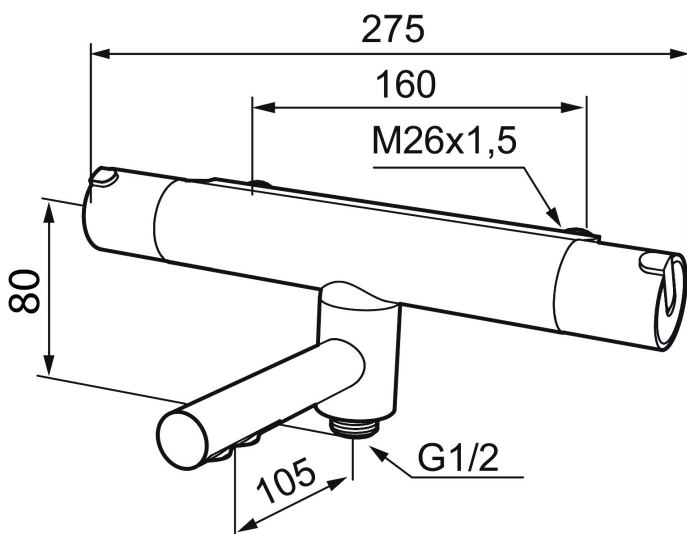

MORA REXX T5 badkarsblandare

Mora REXX är essensen av skandinavisk design och funktionalitet. Serien är minimalistisk och med enkelheten i fokus. Dess precision är dess innovation. När tradition och hantverk samsas med moderna tillverkningsmetoder och inspirerande formgivning, blir resultatet Mora REXX. Här i form av en vacker badkarsblandare med världsledande funktionalitet för säkerhet och komfort.

Art.nr: 707000 RSK: 8344025

Utförande: Krom, 160 c/c

Unika egenskaper

Skyddsmodul 

- Utloppspip med inbyggd omkastare
- Säkerhetsspärr 38°
- Eco-stopp
- Piputsprång med väggbrička 168 mm
- Återströmningsskydd enligt EU-standard SS-EN 1717