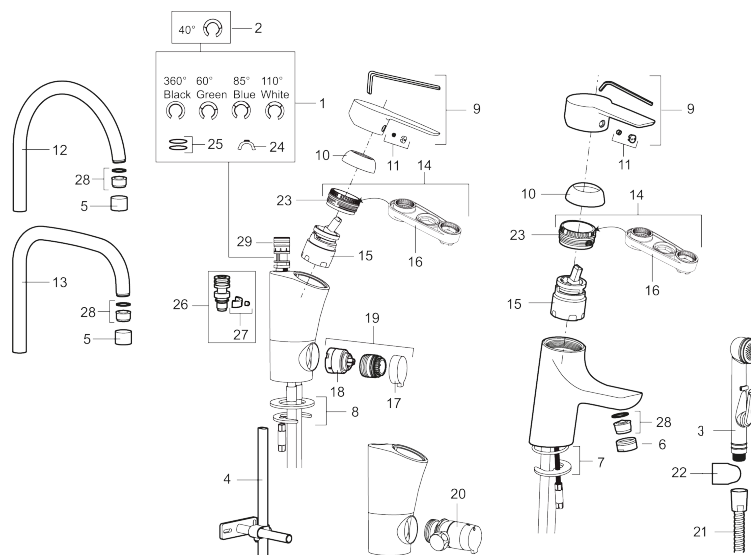

Artikel-nummer:

243070.CA

VVS:

702171304

Flow 3 bar: 4,8

l/m

Beskrivelse: Krom, tilslutning Ø10

- Til håndvask.
- Bundventil med klikfunktion.
- 115 mm fremspring.
- ESS (Energy Saving System)
- Soft Closing og keramisk kartusche.
- Indbygget temperatur- og flowbegrænser.
- Eco (Energi- og vandbesparende konstantvandstrømsperlator 5 l/min) ved 2-6 bar.
- Flexible tilslutningsslanger.
- Godkendt af Svenska Reumatikerförbundet.
- Hulmål Ø33,5-37 mm.
- **5 års trykgaranti.**

PRODUKTBESKRIVELSE

Etgrebsarmatur, Mora Cera B5

Et badeværelse er et sted for afkobling, nydelse og nyttiggørelse, så fyld det med den rette stemning. Spar energi uden at anstrenge dig. Mora Cera fylder dit badeværelse med kvalitet på mange måder.

Artikel-nummer: 243070.CA **VVS:** 702171304

Reservedelsliste

NR.	ART.NO	VVS	BESKRIVELSE
1	209524.AE	745148369	Svingtuds begrænsnings sæt
2	209543.AE	745148373	Svingtuds begrænsnings sæt 40°
3	S600206		Selv lukkende håndbruser, krom
4	409340.AE		Stabiliserings sæt
5	131410.AE		Perlatorhylster M22 indv.
6	131413.AE		Perlatorhylster M24 udv.
7	409387.AE	745148398	Bespændings sæt. Til håndvask
8	409388.AE	745148397	Bespændings sæt. Til køkkenvask
9	409600.AE		Greb, komplet
10	409391.AE	745148402	Dækhætte
11	409392.AE	745148403	Farvebrik og skrue til greb
12	409395.AE	745148374	Svingtud K5, komplet
13	409396.AE	745148394	Svingtud K7, komplet
14	409393.AE	745148404	Låsemøtrik til keramisk indsats, inkl. værktøj
15	409403.AE	745148400	Keramisk indsats, incl. serviceværktøj
16	891096.AE	745148405	Serviceværktøj