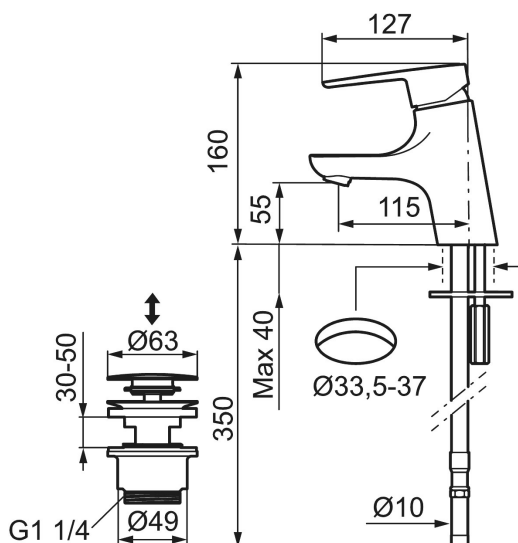

Etgrebsarmatur, Mora Cera B5

Et badeværelse er et sted for afkobling, nydelse og nyttiggørelse, så fyld det med den rette stemning. Spar energi uden at anstrenge dig. Mora Cera fylder dit badeværelse med kvalitet på mange måder.

Artikel-nummer:

243070.CA

VVS:

702171304

Flow 3 bar: 4,8

l/m

Beskrivelse: Krom, tilslutning Ø10

- Til håndvask.
- Bundventil med klikfunktion.
- 115 mm fremspring.
- ESS (Energy Saving System)
- Soft Closing og keramisk kartusche.
- Indbygget temperatur- og flowbegrænser.
- Eco (Energi- og vandbesparende konstantvandstrømsperlator 5 l/min) ved 2-6 bar.
- Flexible tilslutningsslanger.
- Godkendt af Svenska Reumatikerförbundet.
- Hulmål Ø33,5-37 mm.
- **5 års trykgaranti.**