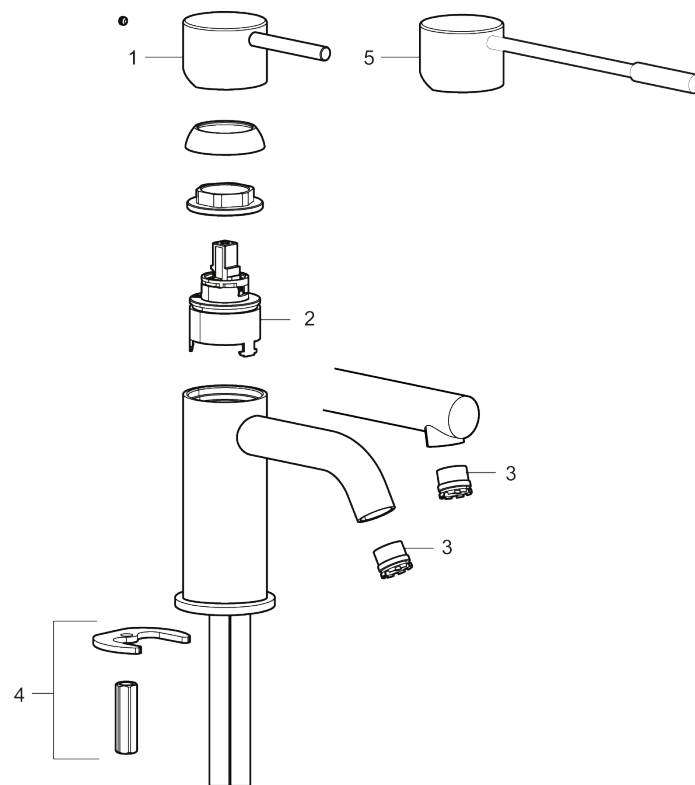

PRODUKTBESKRIVNING

MORA INXX II sharp, small servantbatteri

INXX II servantkran finnes i tre ulike høyder der small er en lav kran som er tilpasset for mindre håndvask. Med en holdbar mattgrå nyanse og servantkranens rette karakter med lang tut og lutende munnstykke – gjør INXX II sharp både pen og bekvem å bruke. Blandebatteriet er testet og godkjent ut fra gjeldende byggeregler og det er energieffektivt, noe som innebærer at man får et lavere vann- og energiforbruk uten å gi avkall på komforten. Bunnventil finnes som tilbehør i samme nyanse.

Om serien

INXX II er en elegant og tidløs serie i en palett av nøye utvalgte nyanser. Kombinasjonen av høy kvalitet, stilren design og herlig komfort gjør den til den ultimate serien.

Art.no.: 273003.44CA

NRF-nummer: 4290452

Reservedelsliste

NR.	ART. NO.	NRF-NUMMER	BESKRIVELSE
1	409701.AE	4295012	Spak, komplett, krom
1	409701.12AE	4295006	Spak, komplett, matt sort
1	409701.22AE	4295007	Spak, komplett, matt hvit
1	409701.44AE	4295008	Spak, komplett, matt grå
1	409701.60AE	4295009	Spak, komplett, polert messing PVD