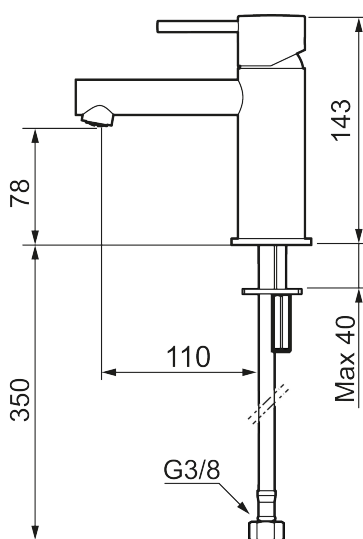

Unike funksjoner

Tilbakeslagssikring

MORA INXX II sharp, small servantbatteri

INXX II servantkran finnes i tre ulike høyder der small er en lav kran som er tilpasset for mindre håndvask. Med en holdbar mattgrå nyanse og servantkranens rette karakter med lang tut og lutende munnstykke – gjør INXX II sharp både pen og bekvem å bruke. Blandebatteriet er testet og godkjent ut fra gjeldende byggeregler og det er energieffektivt, noe som innebærer at man får et lavere vann- og energiforbruk uten å gi avkall på komforten. Bunnventil finnes som tilbehør i samme nyanse.

- Vannmengdebegrenser og temperatursperre
- Fleksible Soft PEX®-rør med 3/8" mutter

PRODUKTBESKRIVNING

MORA INXX II sharp, small servantbatteri

INXX II servantkran finnes i tre ulike høyder der small er en lav kran som er tilpasset for mindre håndvask. Med en holdbar mattgrå nyanse og servantkranens rette karakter med lang tut og lutende munnstykke – gjør INXX II sharp både pen og bekvem å bruke. Blandebatteriet er testet og godkjent ut fra gjeldende byggeregler og det er energieffektivt, noe som innebærer at man får et lavere vann- og energiforbruk uten å gi avkall på komforten. Bunnventil finnes som tilbehør i samme nyanse.

NR.	ART. NO.	NRF-NUMMER	BESKRIVELSE
1	409701.62AE	4295011	Spak, komplett, børstet messing PVD
2	409703.AE	4295014	Innsats
3	409706.AE	4295016	Strålesamler M16,5 utv., 5 l/min ved 2–6 bar
4	209518.AE	4294311	Festedetaljer, servantbatteri
5	409708.AE		Spak med ekstra lengde 172 mm, krom
5	409708.12AE		Spak med ekstra lengde 172 mm, matt sort
5	409708.22AE		Spak med ekstra lengde 172 mm, matt hvit
5	409708.44AE		Spak med ekstra lengde 172 mm, matt grå
5	409708.60AE		Spak med ekstra lengde 172 mm, polert messing PVD
5	409708.62AE		Spak med ekstra lengde 172 mm, børstet messing PVD