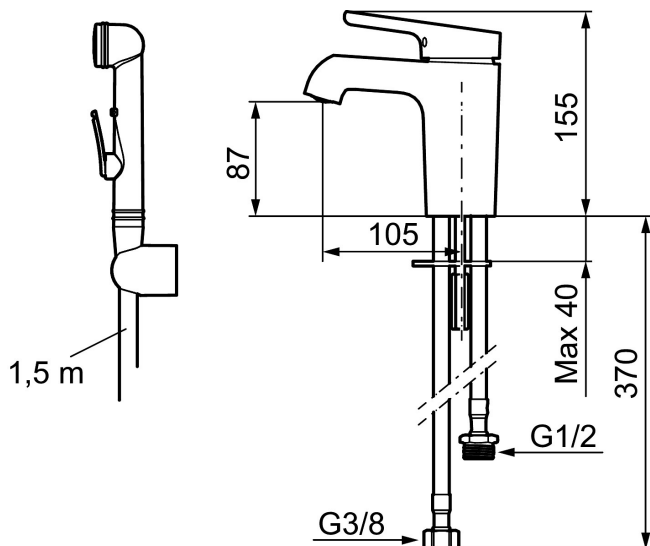

Tuote-nro: 263006.CA LVI: 6160685 Flow 3 bar: 4,7 l/m

Kuvaus: Kromattu

Ainutlaatuiset ominaisuudet

- Itsesulkeutuva käsisuihku, letkun pituus 1500 mm
- ESS- energiansäästötoiminto
- Keraaminen säätökasetti; pitkä käyttöikä ja pehmeä sulkeutuminen, joka estää paineiskut ja putkien paukkumiset
- Vesimäärän ja lämpötilan esisäätö
- Eco-poresuutin (5l/min at 200–600 kPa)
- Joustavat Soft PEX[®]- liitosletkut 3/8" liittosmutterilla
- Asennusreikä Ø34-37 mm

Tuote-nro: 263006.CA

LVI: 6160685

Varaosalistaus

NRO.	MA-NRO	LVI	KUVAUS
1	409560.AE		Käyttövipu , täydellinen
2	409580.AE		Peitelevy
3	409570.AE		Lukitusnasta, sis. huoltotyökalun
4	891096.AE	6432025	Huoltotyökalu
5	409403.AE	6432018	Keraaminen säätöosa, sis.huoltotyökalun
5	409405.AE	6432024	Keraaminen säätöosa, Turbo, sis. huoltotyökalun
6	409565.AE		Poresuutin M24 uk., 5 l/min 200–600 kPa
7	409387.AE		Kiinnityssarja, pesuallashana
8	S600206		Itsesulkeutuva käsisuihku, kromattu
9	130732.AE	6565461	Käsisuihkun seinäripustin
10	S600207		Suihkuletku 1500 mm, kromattu

NRO.	MA-NRO	LVI	KUVAUS
11	409450.AE	6432177	Säätöosa huoltoavaimin, sis. huoltotyökalun
12	409561.AE		Juoksuputki, täydellinen
13	409569.AE		Poresuutin M24 uk., 9–11 l/min 300 kPa
14	209565.AE		Juoksuputken rajoitinsarja
15	708843.AE		O-rengas (15,54 x 2,62), 2 kpl
16	708779.AE		Kiinnityssarja, keittiöhana
17	409340.AE	6432210	Keittiöhanan tukilevy
18	409563.AE		Juoksuputki, täydellinen, läpinäkyvä letku
18	409563.0011		Juoksuputki, täydellinen, musta letku
18	409563.0015		Juoksuputki, täydellinen, vaaleanpunainen letku
18	409563.0020		Juoksuputki, täydellinen, valkoinen letku
18	409563.0024		Juoksuputki, täydellinen, ruskea letku
18	409563.0042		Juoksuputki, täydellinen, harmaa letku
18	409563.0084		Juoksuputki, täydellinen, sininen letku
19	409564.AE		Suutinos
20	S600061		Tukivarren vastakappale
21	409562.AE		Pesukoneventtiili, täydellinen
22	209504.AE	6258287	Pesukoneventtiin tomiosa huoltoavaimin
23	209563.AE		Jalustarengas, keittiöhanat