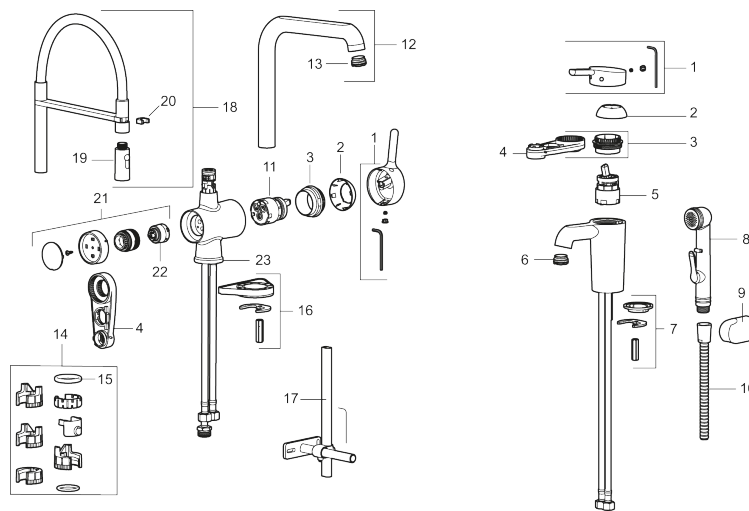

Tuote-nro: 263006.CA LVI: 6160685 Flow 3 bar: 4,7 l/m

Kuvaus: Kromattu

Ainutlaatuiset ominaisuudet

- Itsesulkeutuva käsisuihku, letkun pituus 1500 mm
- ESS- energiansäästötoiminto
- Keraaminen säätökasetti; pitkä käyttöikä ja pehmeä sulkeutuminen, joka estää paineiskut ja putkien paukkumiset
- Vesimäärän ja lämpötilan esisäätö
- Eco-poresuutin (5l/min at 200–600 kPa)
- Joustavat Soft PEX[®]- liitosletkut 3/8" liittosmutterilla
- Asennusreikä Ø34-37 mm

Tuote-nro: 263006.CA

LVI: 6160685

Varaosalistaus

NRO.	MA-NRO	LVI	KUVAUS
1	409560.AE		Käyttövipu , täydellinen
2	409580.AE		Peitelevy
3	409570.AE		Lukitusnasta, sis. huoltotyökalun
4	891096.AE	6432025	Huoltotyökalu
5	409403.AE	6432018	Keraaminen säätöosa, sis.huoltotyökalun
5	409405.AE	6432024	Keraaminen säätöosa, Turbo, sis. huoltotyökalun
6	409565.AE		Poresuutin M24 uk., 5 l/min 200–600 kPa
7	409387.AE		Kiinnityssarja, pesuallashana
8	S600206		Itsesulkeutuva käsisuihku, kromattu
9	130732.AE	6565461	Käsisuihkun seinäripustin
10	S600207		Suihkuletku 1500 mm, kromattu

NRO.	MA-NRO	LVI	KUVAUS
11	409450.AE	6432177	Säätöosa huoltoavaimin, sis. huoltotyökalun
12	409561.AE		Juoksuputki, täydellinen
13	409569.AE		Poresuutin M24 uk., 9–11 l/min 300 kPa
14	209565.AE		Juoksuputken rajoitinsarja
15	708843.AE		O-rengas (15,54 x 2,62), 2 kpl
16	708779.AE		Kiinnityssarja, keittiöhana
17	409340.AE	6432210	Keittiöhanan tukilevy
18	409563.AE		Juoksuputki, täydellinen, läpinäkyvä letku
18	409563.0011		Juoksuputki, täydellinen, musta letku
18	409563.0015		Juoksuputki, täydellinen, vaaleanpunainen letku
18	409563.0020		Juoksuputki, täydellinen, valkoinen letku
18	409563.0024		Juoksuputki, täydellinen, ruskea letku
18	409563.0042		Juoksuputki, täydellinen, harmaa letku
18	409563.0084		Juoksuputki, täydellinen, sininen letku
19	409564.AE		Suutinos
20	S600061		Tukivarren vastakappale
21	409562.AE		Pesukoneventtiili, täydellinen
22	209504.AE	6258287	Pesukoneventtiin tomiosa huoltoavaimin
23	209563.AE		Jalustarengas, keittiöhanat