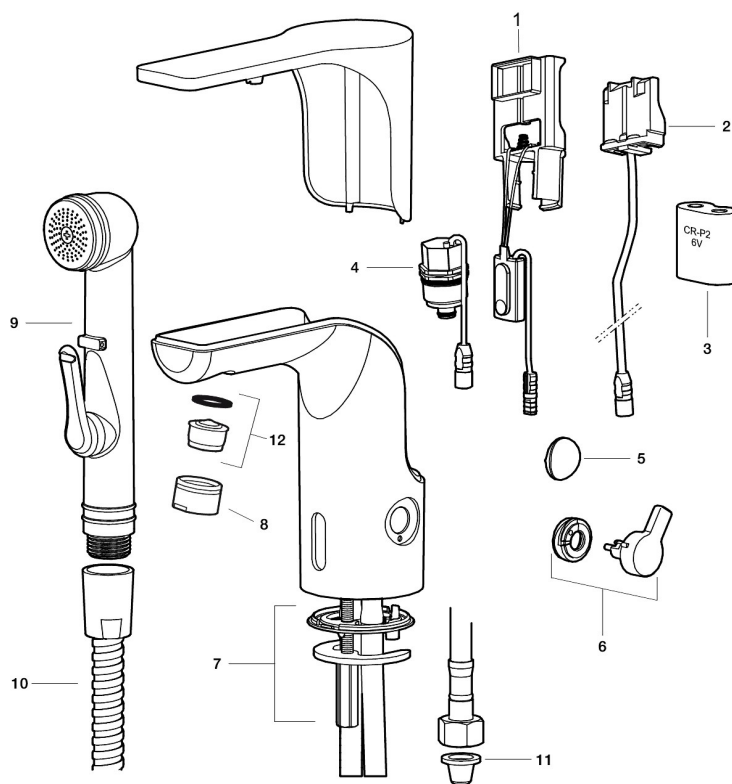

PRODUKTBESKRIVNING

MORA MMIX tronic servantbatteri, batteridrift

Sensorstyrte blandebatterier er vi vant til på offentlige miljøer, men blir nå mer og mer vanlig i private hjem. Mora MMIX Tronic er en ny generasjon svensk-utviklede berøringsfrie kraner med all teknikken integrert i batterihuset. Foruten å være svært enkel å bruke og sparer både vann og energi, så gjør den automatiske kalibreringen av sensoren det like enkelt å installere som en vanlig servantkran. Temperaturen stilles enkelt på spaken på siden av batterikroppen som er godt synlig, som også går å sperre mot maks varmtvannstemperatur som en skollingsbeskyttelse, eller helt fjerne når du ønsker en forhåndsinnstilt temperatur. For å hindre stillestående vann som kan årsake veksten av bakterier i vannledningene finnes en programmerbar funksjon.

Art.no.: 720080.16

NRF-nummer: 4290086

Reservedelsliste

NR.	ART. NO.	NRF-NUMMER	BESKRIVELSE
1	S600278		Elektronikkenhet til batteri/nettdrift
1	729452.AE	4294009	Elektronikkenhet for sentralstyring
2	S600131	4304789	AC adapter
3	S600135	4304795	Batteri 6V
4	S600277		Magnetventil
5	729457.AE	4294012	Dekkløkk