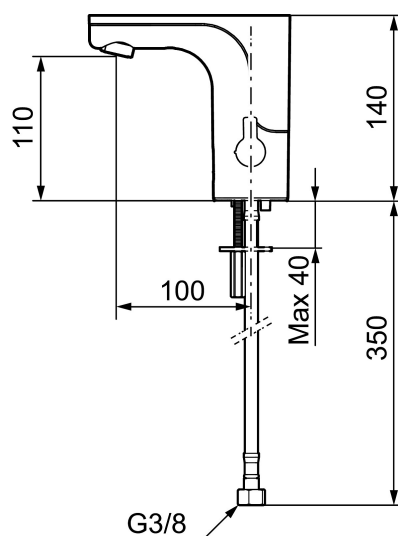

MORA MMIX tronic servantbatteri, batteridrift

Sensorstyrte blandebatterier er vi vant til på offentlige miljøer, men blir nå mer og mer vanlig i private hjem. Mora MMIX Tronic er en ny generasjon svensk-utviklede berøringsfrie kraner med all teknikken integrert i batterihuset. Foruten å være svært enkel å bruke og sparer både vann og energi, så gjør den automatske kalibreringen av sensoren det like enkelt å installere som en vanlig servantkran. Temperaturen stilles enkelt på spaken på siden av batterikroppen som er godt synlig, som også går å sperre mot maks varmtvannstemperatur som en skollingsbeskyttelse, eller helt fjerne når du ønsker en forhåndsinnstilt temperatur. For å hindre stillestående vann som kan årsake veksten av bakterier i vannledningene finnes en programmerbar funksjon.

Art.no.: 720080.16 **NRF-nummer:** 4290086 **Flow 3 bar:** 5,0 l/m
Utførende: Champagne PVD, batteridrift (inkl. batteri 6V)

Unike funksjoner

Tilbakeslagssikring

- Mykstengende
- Med temperaturspak, batteridrift (inkl. batteri 6V)
- Vandalsikker i metall, også kåpen
- Mora Eco konstantvannmengde
- Tappetidbegrensning hindrer oversvømming
- Tappefunksjon 30 sek. via sensor
- Avstengning av vannmengde i 60 sek. via sensor (anvendes f. eks. ved rengjøring)
- Lavt strømforbruk - lang livslengde
- Kan gjennomspyles med hettvann for legionella sanering
- IP klasse sensor, IP67
- Miljøvennlig materiale, Lead Free (blyfri) og nikkelfri
- Med tilbakeslagsventiler etter standard EN 1717

- Fleksible Soft PEX[®]-rør med 3/8" mutter
- Hulltagning Ø33,5-37 mm

Innstillinger:

- Stillbar temperaturbegrensning
- Programmerbar funksjon for hygienespyling
- Velgbar tappetid

PRODUKTBESKRIVNING

MORA MMIX tronic servantbatteri, batteridrift