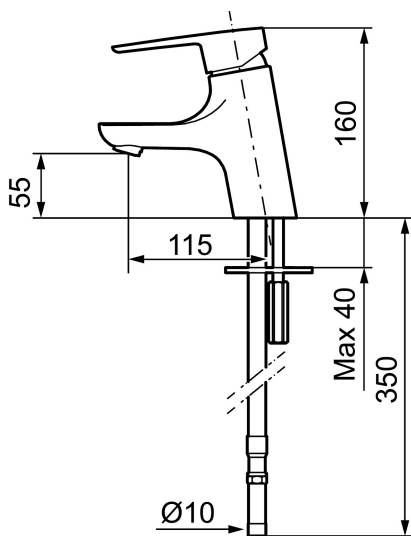

CERA B5 tvättställsblandare

Mora Cera är en tvättställsblandare med tilltalande modern design som samtidigt är energieffektiv och användarvänlig för hela familjen. Mora Cera skapar en lyxig känsla i ditt badrum, samtidigt som du sparar på både miljön och energikostnader. De integrerade sparfunktionerna i kranen påverkar inte användarkomforten - det som du kommer att märka är att vatten och energikostnaderna minskar!

Art.nr: 243000.CA RSK: 8344534 Flöde 3 bar: 4,8 l/min

Utförande: Krom, ansl. slät ände Ø10 mm

Unika egenskaper

Skyddsmodul AA

- ESS (energisparsystem)
- Mjukstängning med keramisk tätning
- Omställbar flödesbegränsning och temperaturspär
- Eco (energi- och vattenbesparande konstantflödesstrålsamlare, 5 l/min vid 2–6 bar)
- Flexibla anslutningsrör i metallomspunnen Soft PEX®
- Godkänd av reumatikerförbundet
- Hålmått Ø33,5-37 mm