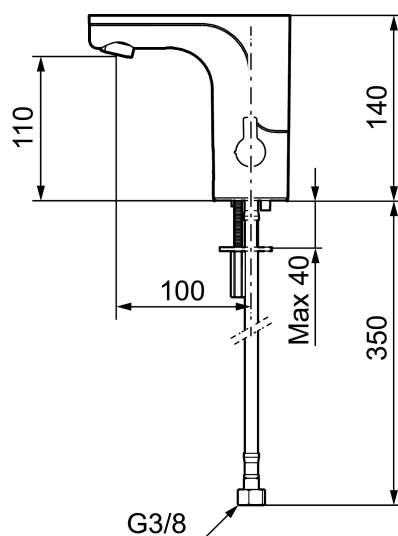

- Mykstengende
- Med temperaturspak, batteridrift (inkl. batteri 6V)
- Vandalsikker i metall, også kåpen
- Mora Eco konstantvannmengde
- Tappetidbegrensning hindrer oversvømming
- Tappefunksjon 30 sek. via sensor
- Avstengning av vannmengde i 60 sek. via sensor (anvendes f. eks. ved rengjøring)
- Lavt strømforbruk - lang livslengde
- Kan gjennomspyles med hettvann for legionella sanering
- IP klasse sensor, IP67
- Miljøvennlig materiale, Lead Free (blyfri) og nikkelfri
- Med tilbakeslagsventiler etter standard EN 1717

Installasjon:

- Enkel installasjon og service
- Avtagbart temperaturspak som kan erstattes med et medfølgende lokk
- Samtlige modeller kan tilpasses for batteri- eller nettdrift 12V AC/DC
- Ved nettdrift bruk adaptersett MA S600147
- Automatisk justering av sensoravstand