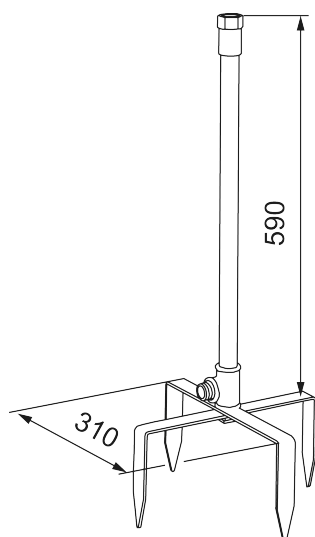

Unika egenskaper

Fot till utedusch

Förvandla uteduschen till en fristående modell med detta tillbehör. Underdelen består av ett stabilt spjut som lätt trycks ned i marken, vilket också gör att duschen lätt kan flyttas runt i trädgården.

Art.nr: 400028

Utförande: Svart

- Tillbehör som gör den vägghängda uteduschen till en fristående modell
- Underdel av stabila spjut som lätt trycks ned i marken, vilket också gör att duschen kan flyttas runt i trädgården