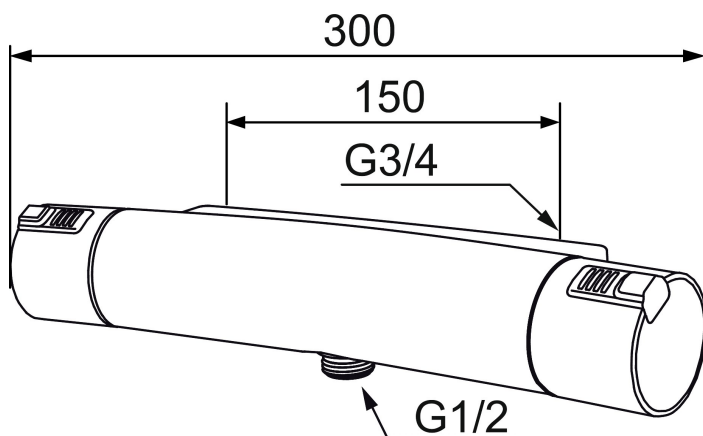

Mora MMIX T5 -afgang ned

Mora MMIX kombinerer et formsmukt og ergonomisk design med et energieffektivt indre. Designet er præget af en kærtegnende bølgende geometri og formidler en tidløs og sammenhængende stil gennem hele serien. Vores unikke miljøkoncept EcoSafe™ ligger til grund for udviklingsarbejdet og bidrager til et lavt energiforbrug og langsigtede miljøsyn.

Artikel-nummer: 731100 VVS: 722706104

Beskrivelse: Krom

Unikke egenskaber

Tilbageløbssikring 

- Unik tryk- og temperaturstyring.
- ½ ned.
- Snavsfilter rundt om reguleringsindsatsen.
- Skoldningssikring v/38°C.
- Eco stop.
- Lead Free (blyfri).
- Kontraventiler.
- 150-153 c/c.
- Safe Touch - Sørger for at termostatsens overflade aldrig bliver brandvarm.
- 5 års Kalk- og Temperaturgaranti.