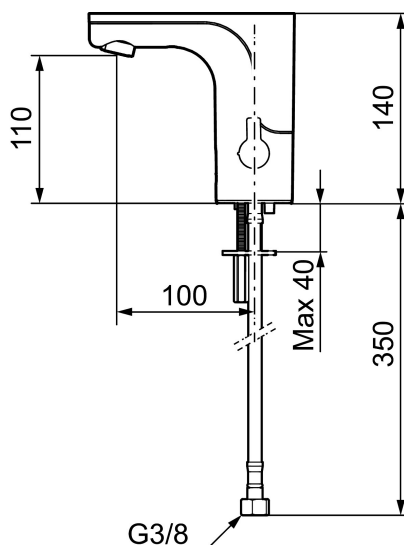

MORA MMIX tronic tvättställsblandare, batteridrift

Sensorstyrda blandare har sitt ursprung i offentliga miljöer, men börjar mer och mer hitta in i det moderna hemmet. MORA MMIX tronic är en ny generation av svenskutvecklade sensorstyrda blandare med all teknik integrerad i blandarhuset, dvs ingen elektronik under tvättstället. Den sparar både vatten och energi, och är lika enkel att installera som en vanlig tvättställsblandare. MORA MMIX tronic är batteridrivna, men är enkel att konvertera om till nät drift. Med hjälp av reglaget på sidan ställer man enkelt temperaturen.

Art.nr: 720080.16 RSK: 8430645 Flöde 3 bar: 5,0 l/min

Utförande: Champagne PVD, batteridrift (inkl. batteri), 5 l/min vid 2-6 bar

Unika egenskaper

Skyddsmodul 

- Med temperaturvred, batteridrift (inkl. batteri)
- Mjukstängande magnetventil
- Vandalsäkert utförande i metall
- Eco (energi- och vattenbesparande konstantflödesstrålsamlare)
- Spoltidsbegränsning, förhindrar översvämning
- Framspolningsfunktion 30 sek via sensorn
- Avstängning av flöde i 60 sek via sensorn, (används t.ex. vid rengöring)
- Låg strömförbrukning – Lång livslängd
- Kan genomspolas med hetvatten för legionella sanering
- IP-klass sensor: IP67
- Återströmningsskydd enligt EU-standard SS-EN 1717
- Miljövänliga material, Lead Free, Nickelfri

Installation:

- Enkel installation och service
- Vred för temperaturreglering, efter injustering till önskad temperatur kan vredet ersättas med ett medföljande lock
- Anpassningsbar för batteridrift 6V och nät drift 12V AC/DC
- Vid nät drift använd adaptersats art.nr. S600147
- Automatisk justering av sensoravståndet
- Flexibla anslutningsrör i metallspunnen Soft PEX[®], lekande G3/8

- Hålmått Ø33,5-37 mm

Inställningar:

- Omställbar temperaturbegränsning
- Programmerbar funktion för hygienspolning
- Valbar spoltid