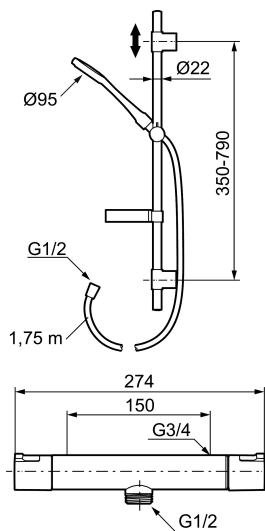

MORA CERA shower kit

Mora Cera er den perfekte kombinasjon av høy komfort og moderne formspråk. Med den seneste utviklingen innenfor energi-teknikk, har vi halvert vannforbruket i dusjen uten å gå på kompromiss med komforten. Jevn temperatur - kompenserer trykk og temperaturvariasjoner i dusjen.

Art.no.: 241700 NRF-nummer: 4290296

Utførende: Krom

- Termostatbatteri med dusjgarnityr
- Sperreknapp 38°C og 42°C
- Eco mengdeknapp
- Med tilbakeslagsventiler etter standard EN 1717
- Metallslange 1,75 m, PVC/BPA-fri innerslange
- Såpeskål
- Hånddusj med svivel
- Med antikalksystem "Easy Clean"
- Hånddusj har velgbar anslutning med/uten luftinnblanding
- Luftinnblanding gir komfortvannmengde ved 6 l/min og ca maks vannmengde 10 l/min