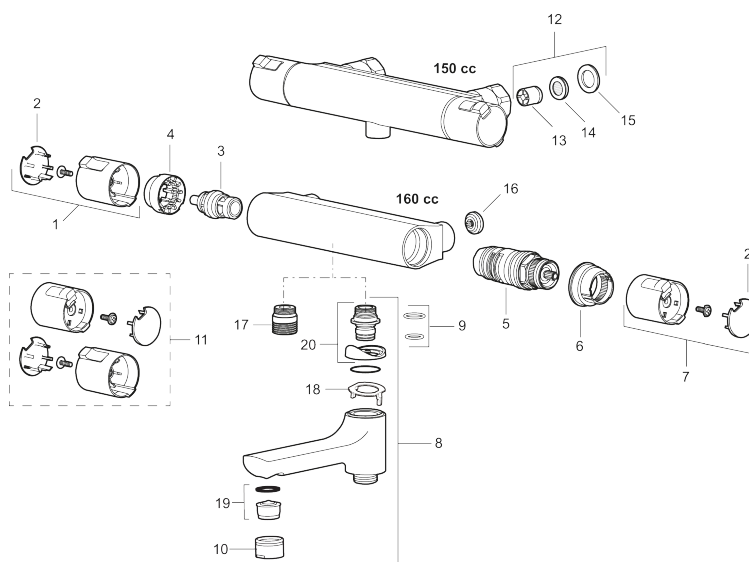

Art.no.: 241700 NRF-nummer: 4290296

Utførende: Krom

- Termostatbatteri med dusjgarnityr
- Sperreknapp 38°C og 42°C
- Eco mengdeknapp
- Med tilbakeslagsventiler etter standard EN 1717
- Metallslange 1,75 m, PVC/BPA-fri innerslange
- Såpeskål
- Hånddusj med svivel
- Med antikalksystem "Easy Clean"
- Hånddusj har velgbar anslutning med/uten luftinnblanding
- Luftinnblanding gir komfortvannmengde ved 6 l/min og ca maks vannmengde 10 l/min

Art.no.: 241700

NRF-nummer: 4290296

Reservedelsliste

NR.	ART. NO.	NRF-NUMMER	BESKRIVELSE
1	409653.AA		Avstengningsratt, krom, butikksforpakket
2	409658.AA		Dekklokk, krom, butikksforpakket
3	S600274	4303842	Keramisk kranoverdel
4	708079.AE	4295786	Eco, sperrering for avstegningsratt
5	708764.AE		Termostatinnsats
6	209556.AE		Sperrering for temperaturratt
7	409654.AA		Temperaturratt, krom, butikksforpakket
8	409656	4294179	Utløpstut med tutnippel, krom
9	209519.AE	4294292	O-ringsett til tutnippel
10	131415.AE		Hylse for strålesamler, M24 utv. 15 mm, krom
11	409650.AA		Avstengning- og temperaturratt, krom
12	708338.AE	4295789	Tilbakeslagsventiler med sil (2 stk)
13	139465.AE	4295771	Tilbakeslagsventil
14	708080.AE		Silholder komplett
15	709339.AE	4295507	Pakning 24/15x2
16	129380.AE	4296504	Tilbakeslagsventil (2 stk), 160 c/c

NR.	ART. NO.	NRF-NUMMER	BESKRIVELSE
17	409659.AE		Ansatsnippel M18x1-G1/2 (Dusjbatteri)
18	129154.AE		Stoppskive for utløpstut
19	139783.AE		Innsats strålesamler 20–24 l/min ved 3 bar
20	209494.AE		Tutnippel (Badekarbatteri)