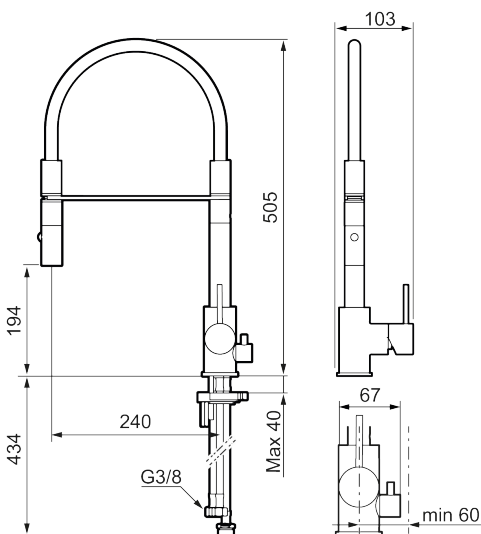

Tuote-nro: 272091.76CA **Flow 3 bar:** 6,0 l/m

Kuvaus: Harjattu nikkeli

Ainutlaatuiset ominaisuudet

- Huuhtelusuutin 2 eri virtaamakuviolla (pore ja huuhtelu)
- Keraaminen säätökasetti: pitkä käyttöikä
- Lämpötilan- ja vesimäärän esisäätö
- Apk-venttiilein (vain kylmään veteen)
- Juoksuputken rajoitus valittavissa 60°, 85°, 110° tai 360°
- Joustavat Soft PEX®- liitosletkut 3/8" liitosmutterilla
- Asennusreikä Ø34-37 mm

NRO.	MA-NRO	LM	KUVAUS
1	409700.76AE		Käyttövipu täydellinen, harjattu nikkeli
2	409702.AE		Keraaminen säätöosa
3	S600057		Suutinosa, kromattu
3	S600057.12		Suutinosa, mattamusta
3	S600057.22		Suutinosa, mattavalkoinen
3	S600057.44		Suutinosa, mattaharma
3	S600057.60		Suutinosa, kiiltävä messinki PVD
3	S600057.62		Suutinosa, harjattu messinki PVD
3	S600057.76		Suutinosa, harjattu nikkeli
4	209565.AE		Juoksuputken rajoitinsarja
5	708843.AE		O-rengas (15,54 x 2,62), 2 kpl
6	S600055		Kiinnityssarja
7	S600308	6561329	Vakautusosa
8	409707.AE		Pesukoneventtiin tomiosa huoltoavaimin
9	409714.AE		Juoksuputki, täydellinen, kromattu
9	409714.12AE		Juoksuputki, täydellinen, mattamusta
9	409714.22AE		Juoksuputki, täydellinen, mattavalkoinen
9	409714.44AE		Juoksuputki, täydellinen, mattaharma
9	409714.60AE		Juoksuputki, täydellinen, kiiltävä messinki PVD
9	409714.62AE		Juoksuputki, täydellinen, harjattu messinki PVD
9	409714.76AE		Juoksuputki, täydellinen, harjattu nikkeli
10	S600231		Kiinnitysniippa