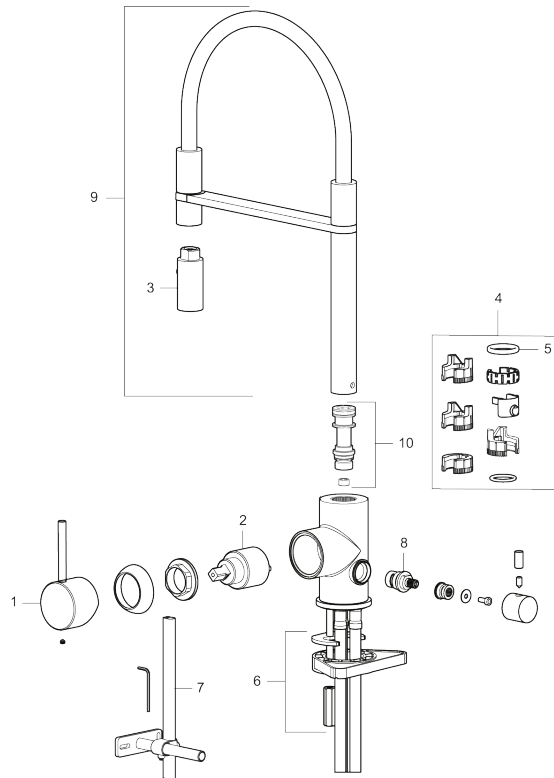

TUOTEKUVAUS

MORA INXX II miniprofi keittiöhana pk-venttiilein

Tyylikäs ja kestävä harjatun nikkelin sävy keittiön INXX II Miniprofi -vedensekoittimessa on moderni look. Kyseessä on erittäin korkea sekoitin, joka sopii erinomaisesti avokeittiöihin. Vedensekoitin on testattu ja hyväksytty nykyisten rakennusmääräysten mukaisesti, ja se on energiatehokas, minkä ansiosta se vähentää veden- ja energiankulutusta mukavuudesta tinkimättä.

Tietoja mallistosta

INXX II on elegantti ja ajaton mallisto, jonka väripaletti on huolellisesti valittu. Se tarjoaa täydellisen yhdistelmän huippulaatua, hillittyä designia ja erinomaista käyttömukavuutta.

Tuote-nro: 272091.76CA

Varaosalistaus

NRO.	MA-NRO	LM	KUVAUS
1	409700.AE		Käyttövipu täydellinen, kromattu
1	409700.12AE		Käyttövipu täydellinen, mattamusta
1	409700.22AE		Käyttövipu täydellinen, mattavalkoinen
1	409700.44AE		Käyttövipu täydellinen, mattaharma
1	409700.60AE		Käyttövipu täydellinen, kiiltävä messinki PVD
1	409700.62AE		Käyttövipu täydellinen, harjattu messinki PVD