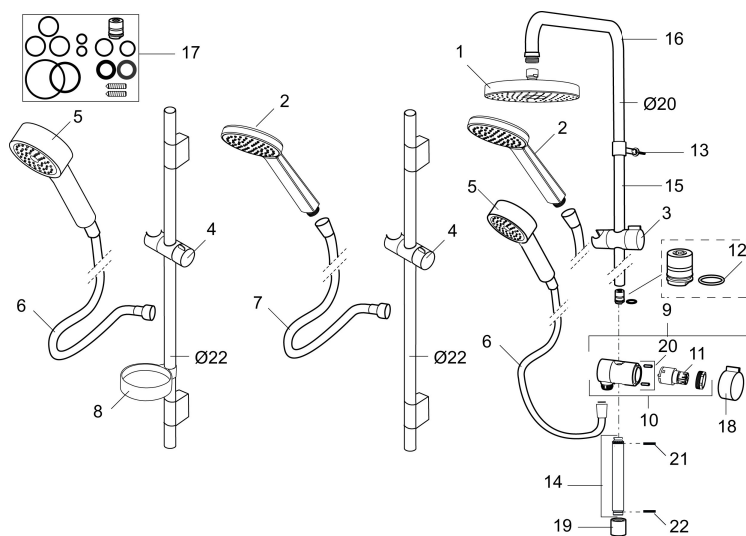

Artikel-nummer: 130311 VVS: 737797304

Beskrivelse: Krom

- Easy Clean.
- Flexible rørholdere med skjulte skruehuller, der kan genbruge eksisterende huller i væggen.
- 1750 mm slange i metal med PVC og BPA fri slange indvendig.
- Slangen opfylder EN 1113
- Flowbegrænser 12 l/min.

PRODUKTBESKRIVELSE

Komplet brusersæt, Mora MMIX S6

Mora MMIX kombinerer et formsmukt og ergonomisk design med et energieffektivt indre. Designet er præget af en kærtegnende bølgede geometri og formidler en tidløs og sammenhængende stil gennem hele serien. Vores unikke miljøkoncept EcoSafe™ ligger til grund for udviklingsarbejdet og bidrager til et lavt energiforbrug og langsigtede miljøsyn.

Artikel-nummer: 130311

VVS: 737797304

Reservedelsliste

NR.	ART.NO	VVS	BESKRIVELSE
	139912.AE	745137173	Distancering Ø20 mm, til sæbeskål 409416
1	209544	736247124	Bruserhoved S5 180 mm, krom/sort
1	209545	736247104	Bruserhoved S6 180 mm, krom
2	130374		håndbruser til S6
3	409418.AE	737551804	Glider
4	130363.AE	737551834	Glider
5	130361	738648104	Håndbruser til S5
6	139835.AE	745149104	Bruseslange 1750 mm, krom
7	130365.AE		Bruseslange 1750 mm
8	409416	745137172	Sæbeskål til Ø18, 20 og 22 mm.
9	409422	745136764	Omskifter komplet
10	409430.AE		Omskifter uden greb
11	409417.AA		Indsats Mora Shower System, butikspakket
12	639173.AE		O-ring, (2 st)

NR.	ART.NO	VVS	BESKRIVELSE
13	139906.AE	745153104	Rørbærer 20 mm.
14	209549.AE		Tilslutningsrør
15	209548.AE		Nedre loftbruserrør
16	209550.AE		Øvre loftbruserrør
17	409425.AE		Reservedelspose til Mora Shower System
18	409443.AE		Greb til omskifter
19	209291.AE		Overgangsnippel G1/2 - M18x1
20	139812.AE		Stopskrue M5x20
21	309246.AE		O-ring (13,1 x 1,6)
22	609029.AE		O-ring (16,1 x 1,6)