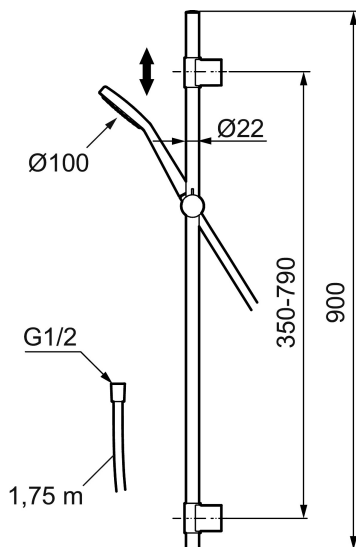

Komplet brusersæt, Mora MMIX S6

Mora MMIX kombinerer et formsmukt og ergonomisk design med et energieffektivt indre. Designet er præget af en kærtegnende bølgende geometri og formidler en tidløs og sammenhængende stil gennem hele serien. Vores unikke miljøkoncept EcoSafe™ ligger til grund for udviklingsarbejdet og bidrager til et lavt energiforbrug og langsigtede miljøsyn.

Artikel-nummer: 130311 VVS: 737797304

Beskrivelse: Krom

- Easy Clean.
- Flexible rørholdere med skjulte skruehuller, der kan genbruge eksisterende huller i væggen.
- 1750 mm slange i metal med PVC og BPA fri slange indvendig.
- Slangen opfylder EN 1113
- Flowbegrænser 12 l/min.